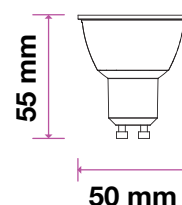

Model	SKU	Watts	EQUIV.W	Lumen	Box Qty
VT-247	192 | 3000K WARM WHITE	6.5w	60w	480	200
	193 | 4000K DAY WHITE				
	194 | 6400K WHITE