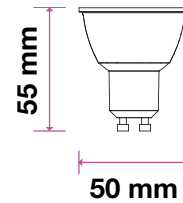

Model	SKU	Watts	EQUIV.W	Lumen	Box Qty
VT-227	189 | 3000K WARM WHITE	6.5w	60w	480	200
	190 | 4000K DAY WHITE				
	191 | 6400K WHITE