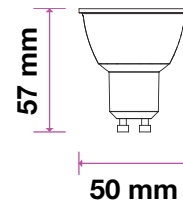

- GU10 Base
- AC:220-240V,50Hz
- PF: >0.4
- CRI: >80
- 30,000 hrs Lifespan

Model	SKU	Watts	EQUIV.W	Lumen	Box Qty
VT-275D	109   3000K WARM WHITE	5w	35w	380	192
	512   4000K DAY WHITE				
	897   6400K WHITE				