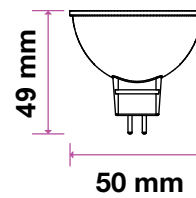

Model	SKU	Watts	EQUIV.W	Lumen	Box Qty
VT-267	207 | 3000K WARM WHITE	6.5w	40w	450	200
	208 | 4000K DAY WHITE				
	209 | 6400K WHITE