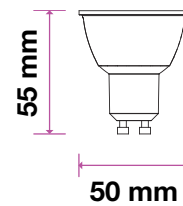

Model	SKU	Watts	EQUIV.W	Lumen	Box Qty
VT-277	165 | 3000K WARM WHITE	7w	60w	480	200
	166 | 4000K DAY WHITE				
	167 | 6400K WHITE