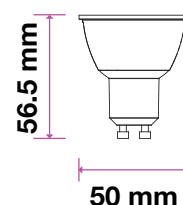

Model	SKU	Watts	EQUIV.W	Lumen	Box Qty
VT-2335	2837 | 3000K WARM WHITE	5w	75	800	200
	2838 | 4000K DAY WHITE				
	2839 | 6400K WHITE