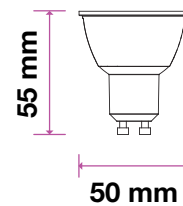

- GU10 Base
- AC:100-240V,50/60Hz
- PF: >0.5
- CRI: >80
- 30,000 hrs Lifespan

Model	SKU	Watts	EQUIV.W	Lumen	Box Qty
VT-291	875 3000K WARM WHITE	8w	80w	720	200
	876 4000K DAY WHITE				
	877 6400K WHITE				