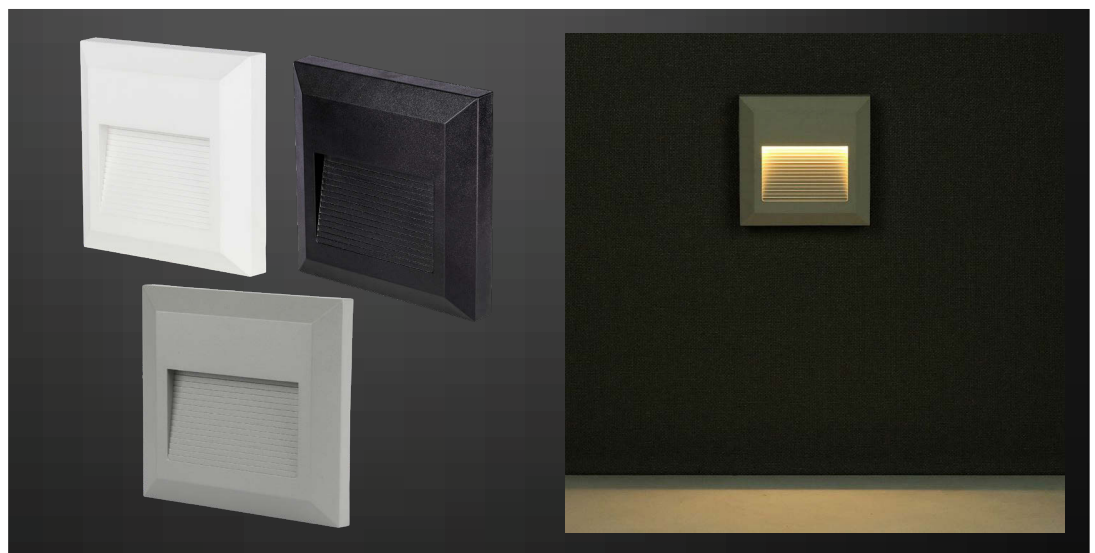

LED Step Lights

- AC:100-240V,50/60Hz
- PF: >0.5
- CRI: >80
- 55° Beam Angle
- IP Rating:IP65
- Body Type: PC

Model	SKU	Color	Watts	Lumen	Box Qty
<u>VT-1142-W</u>	1315 - 3000K WARM WHITE 1314 - 4000K DAY WHITE	White	2w	60	50
<u>VT-1142-B</u>	1317 - 3000K WARM WHITE 1316 - 4000K DAY WHITE	Black	2w	60	50
<u>VT-1142-G</u>	1319 - 3000K WARM WHITE 1318 - 4000K DAY WHITE	Grey	2w	60	50

LED Step Lights

- AC:100-240V,50/60Hz
- PF: >0.5
- CRI: >80
- 55° Beam Angle
- IP Rating:IP65
- Body Type: PC

Model	SKU	Color	Watts	Lumen	Box Qty
<u>VT-1152-W</u>	1321 - 3000K WARM WHITE 1320 - 4000K DAY WHITE	White	2w	60	50
<u>VT-1152-B</u>	1323 - 3000K WARM WHITE 1322 - 4000K DAY WHITE	Black	2w	60	50
<u>VT-1152-G</u>	1325 - 3000K WARM WHITE 1324 - 4000K DAY WHITE	Grey	2w	60	50