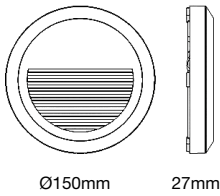

LED Step Lights

- AC:100-240V,50/60Hz
- PF: >0.5
- CRI: >80
- 55° Beam Angle
- IP Rating:IP65
- Body Type: PC

Model	SKU	Color	Watts	Lumen	Box Qty
<u>VT-1142-W</u>	1315 - 3000K WARM WHITE 1314 - 4000K DAY WHITE	White	2w	60	50
<u>VT-1142-B</u>	1317 - 3000K WARM WHITE 1316 - 4000K DAY WHITE	Black	2w	60	50
<u>VT-1142-G</u>	1319 - 3000K WARM WHITE 1318 - 4000K DAY WHITE	Grey	2w	60	50

LED Step Lights

- AC:100-240V,50/60Hz
- PF: >0.5
- CRI: >80
- 55° Beam Angle
- IP Rating:IP65
- Body Type: PC

Model	SKU	Color	Watts	Lumen	Box Qty
<u>VT-1152-W</u>	1321 - 3000K WARM WHITE 1320 - 4000K DAY WHITE	White	2w	60	50
<u>VT-1152-B</u>	1323 - 3000K WARM WHITE 1322 - 4000K DAY WHITE	Black	2w	60	50
<u>VT-1152-G</u>	1325 - 3000K WARM WHITE 1324 - 4000K DAY WHITE	Grey	2w	60	50