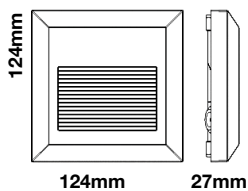

LED Step Lights

- AC:100-240V,50/60Hz
- PF: >0.5
- CRI: >80
- 55° Beam Angle
- IP Rating:IP65
- Body Type: PC

Model	SKU	Color	Watts	Lumen	Box Qty
<u>VT-1142-W</u>	1315 - 3000K WARM WHITE 1314 - 4000K DAY WHITE	White	2w	60	50
<u>VT-1142-B</u>	1317 - 3000K WARM WHITE 1316 - 4000K DAY WHITE	Black	2w	60	50
<u>VT-1142-G</u>	1319 - 3000K WARM WHITE 1318 - 4000K DAY WHITE	Grey	2w	60	50

LED Step Lights

- AC:100-240V,50/60Hz
- PF: >0.5
- CRI: >80
- 55° Beam Angle
- IP Rating:IP65
- Body Type: PC

Model	SKU	Color	Watts	Lumen	Box Qty
<u>VT-1152-W</u>	1321 - 3000K WARM WHITE 1320 - 4000K DAY WHITE	White	2w	60	50
<u>VT-1152-B</u>	1323 - 3000K WARM WHITE 1322 - 4000K DAY WHITE	Black	2w	60	50
<u>VT-1152-G</u>	1325 - 3000K WARM WHITE 1324 - 4000K DAY WHITE	Grey	2w	60	50