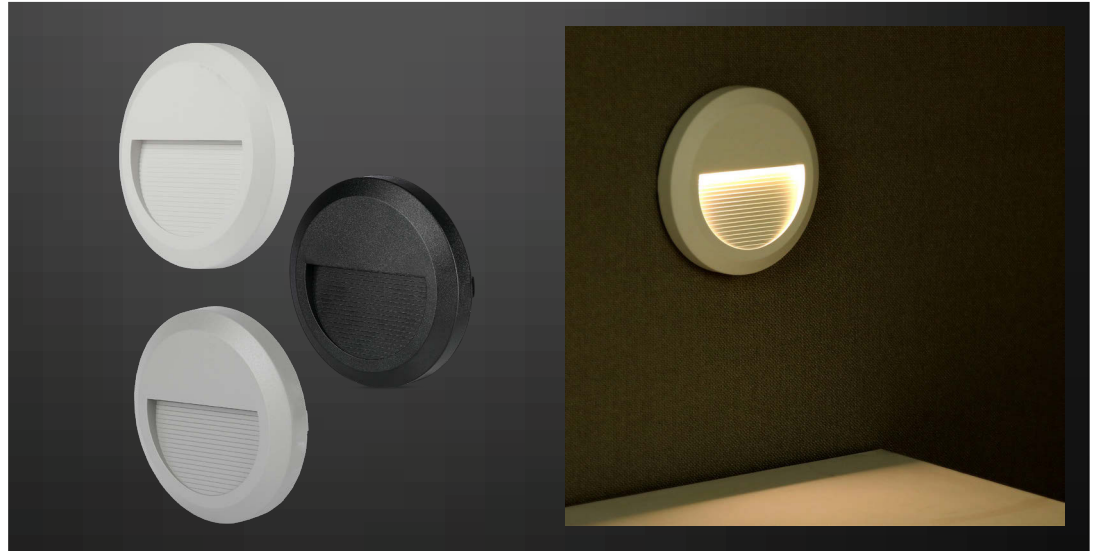

LED Step Lights

- AC:100-240V,50/60Hz
- PF: >0.5
- CRI: >80
- 55° Beam Angle
- IP Rating:IP65
- Body Type: PC

Model	SKU	Color	Watts	Lumen	Box Qty
<u>VT-1142-W</u>	1315 - 3000K WARM WHITE 1314 - 4000K DAY WHITE	White	2w	60	50
<u>VT-1142-B</u>	1317 - 3000K WARM WHITE 1316 - 4000K DAY WHITE	Black	2w	60	50
<u>VT-1142-G</u>	1319 - 3000K WARM WHITE 1318 - 4000K DAY WHITE	Grey	2w	60	50

LED Step Lights

- AC:100-240V,50/60Hz
- PF: >0.5
- CRI: >80
- 55° Beam Angle
- IP Rating:IP65
- Body Type: PC

Model	SKU	Color	Watts	Lumen	Box Qty
<u>VT-1152-W</u>	1321 - 3000K WARM WHITE 1320 - 4000K DAY WHITE	White	2w	60	50
<u>VT-1152-B</u>	1323 - 3000K WARM WHITE 1322 - 4000K DAY WHITE	Black	2w	60	50
<u>VT-1152-G</u>	1325 - 3000K WARM WHITE 1324 - 4000K DAY WHITE	Grey	2w	60	50