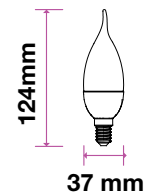

- E27 Base
- Candle Shape
- AC:220-240V,50Hz
- PF: >0.5
- CRI: >80
- 200° Beam Angle
- 30,000 hrs Lifespan

Model	SKU	Watts	EQUIV.W	Lumen	Box Qty
<u>VT-289</u>	858 3000K WARM WHITE	5.5w	40w	470	200

- E14 Base
- Candle Shape
- AC:220-240V,50Hz
- PF: >0.5
- CRI: >80
- 180° Beam Angle
- 30,000 hrs Lifespan

Model	SKU	Watts	EQUIV.W	Lumen	Box Qty
<u>VT-258</u>	117 3000K WARM WHITE	5.5w	40w	470	200
	118 4000K DAY WHITE				
	119 6400K WHITE				

- E14 Base
- Candle Shape
- AC:220-240V,50Hz
- PF: >0.5
- CRI: >80
- 180° Beam Angle
- 30,000 hrs Lifespan

Model	SKU	Watts	EQUIV.W	Lumen	Box Qty
<u>VT-268</u>	111 3000K WARM WHITE	7w	45w	600	200
	112 4000K DAY WHITE				
	113 6400K WHITE				

- E27 Base
- G45 Shape
- AC:220-240V,50Hz
- PF: >0.5
- CRI: >80
- 180° Beam Angle
- 30,000 hrs Lifespan