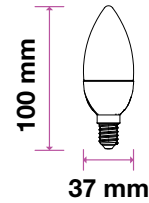

- E27 Base
- Candle Shape
- AC:220-240V,50Hz
- PF: >0.5
- CRI: >80
- 200° Beam Angle
- 30,000 hrs Lifespan

Model	SKU	Watts	EQUIV.W	Lumen	Box Qty
<u>VT-289</u>	858 3000K WARM WHITE	5.5w	40w	470	200

- E14 Base
- Candle Shape
- AC:220-240V,50Hz
- PF: >0.5
- CRI: >80
- 180° Beam Angle
- 30,000 hrs Lifespan

Model	SKU	Watts	EQUIV.W	Lumen	Box Qty
<u>VT-258</u>	117 3000K WARM WHITE	5.5w	40w	470	200
	118 4000K DAY WHITE				
	119 6400K WHITE				

- E14 Base
- Candle Shape
- AC:220-240V,50Hz
- PF: >0.5
- CRI: >80
- 180° Beam Angle
- 30,000 hrs Lifespan

Model	SKU	Watts	EQUIV.W	Lumen	Box Qty
<u>VT-268</u>	111 3000K WARM WHITE	7w	45w	600	200
	112 4000K DAY WHITE				
	113 6400K WHITE				

- E27 Base
- G45 Shape
- AC:220-240V,50Hz
- PF: >0.5
- CRI: >80
- 180° Beam Angle
- 30,000 hrs Lifespan