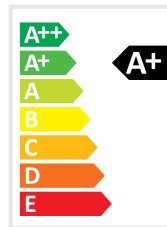

- E27 Base
- Candle Shape
- AC:220-240V,50Hz
- PF: >0.5
- CRI: >80
- 200° Beam Angle
- 30,000 hrs Lifespan

Model	SKU	Watts	EQUIV.W	Lumen	Box Qty
<u>VT-289</u>	858 3000K WARM WHITE	5.5w	40w	470	200

- E14 Base
- Candle Shape
- AC:220-240V,50Hz
- PF: >0.5
- CRI: >80
- 180° Beam Angle
- 30,000 hrs Lifespan

Model	SKU	Watts	EQUIV.W	Lumen	Box Qty
<u>VT-258</u>	117 3000K WARM WHITE	5.5w	40w	470	200
	118 4000K DAY WHITE				
	119 6400K WHITE				

- E14 Base
- Candle Shape
- AC:220-240V,50Hz
- PF: >0.5
- CRI: >80
- 180° Beam Angle
- 30,000 hrs Lifespan

Model	SKU	Watts	EQUIV.W	Lumen	Box Qty
<u>VT-268</u>	111 3000K WARM WHITE	7w	45w	600	200
	112 4000K DAY WHITE				
	113 6400K WHITE				

- E27 Base
- G45 Shape
- AC:220-240V,50Hz
- PF: >0.5
- CRI: >80
- 180° Beam Angle
- 30,000 hrs Lifespan