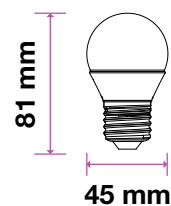

- E27 Base
- Candle Shape
- AC:220-240V,50Hz
- PF: >0.5
- CRI: >80
- 200° Beam Angle
- 30,000 hrs Lifespan

Model	SKU	Watts	EQUIV.W	Lumen	Box Qty
<u>VT-289</u>	858 3000K WARM WHITE	5.5w	40w	470	200

- E14 Base
- Candle Shape
- AC:220-240V,50Hz
- PF: >0.5
- CRI: >80
- 180° Beam Angle
- 30,000 hrs Lifespan

Model	SKU	Watts	EQUIV.W	Lumen	Box Qty
<u>VT-258</u>	117 3000K WARM WHITE	5.5w	40w	470	200
	118 4000K DAY WHITE				
	119 6400K WHITE				

- E14 Base
- Candle Shape
- AC:220-240V,50Hz
- PF: >0.5
- CRI: >80
- 180° Beam Angle
- 30,000 hrs Lifespan

Model	SKU	Watts	EQUIV.W	Lumen	Box Qty
<u>VT-268</u>	111 3000K WARM WHITE	7w	45w	600	200
	112 4000K DAY WHITE				
	113 6400K WHITE				

- E27 Base
- G45 Shape
- AC:220-240V,50Hz
- PF: >0.5
- CRI: >80
- 180° Beam Angle
- 30,000 hrs Lifespan