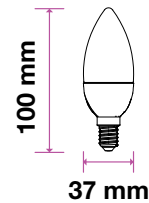

- E27 Base
- Candle Shape
- AC:220-240V,50Hz
- PF: >0.5
- CRI: >80
- 200° Beam Angle
- 30,000 hrs Lifespan

Model	SKU	Watts	EQUIV.W	Lumen	Box Qty
<u>VT-289</u>	858 3000K WARM WHITE	5.5w	40w	470	200

- E14 Base
- Candle Shape
- AC:220-240V,50Hz
- PF: >0.5
- CRI: >80
- 180° Beam Angle
- 30,000 hrs Lifespan

Model	SKU	Watts	EQUIV.W	Lumen	Box Qty
<u>VT-258</u>	117 3000K WARM WHITE	5.5w	40w	470	200
	118 4000K DAY WHITE				
	119 6400K WHITE				

- E14 Base
- Candle Shape
- AC:220-240V,50Hz
- PF: >0.5
- CRI: >80
- 180° Beam Angle
- 30,000 hrs Lifespan

Model	SKU	Watts	EQUIV.W	Lumen	Box Qty
<u>VT-268</u>	111 3000K WARM WHITE	7w	45w	600	200
	112 4000K DAY WHITE				
	113 6400K WHITE				

- E27 Base
- G45 Shape
- AC:220-240V,50Hz
- PF: >0.5
- CRI: >80
- 180° Beam Angle
- 30,000 hrs Lifespan