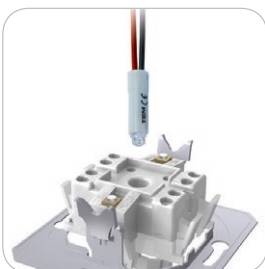

O structură bine proiectată a întrerupătoarelor ușurează iluminarea, chiar și în cazul montării ulterioare.

A well-planned switch construction makes easy illumination possible also subsequently.