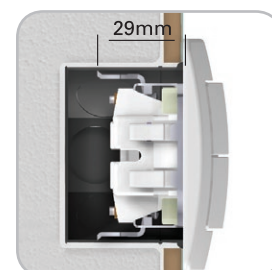

Feeling well in a safe shelter Total confidence in a good construction

SAFE

THRUST

CERTIFIED

Ghearele de montaj permit fixarea și la o adâncime mai mare (chiar și prin plăci ceramice, etc.)

Fixing claws enable deeper fixing (also through ceramic tiles, etc.)