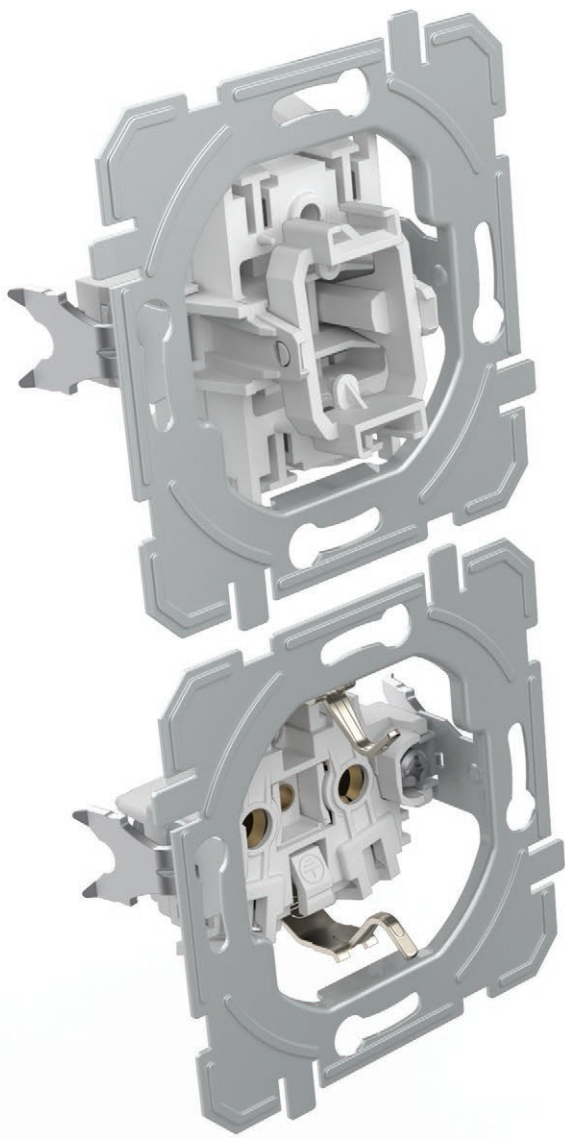

Robuștețea și rezistența înaltă la condițiile exterioare (UV) sunt asigurate de materialele duroplastice (Colour Line)

Robustness and high resistance to external effects (UV) are secured by duroplastic materials (Color line).

VERTICAL

HORIZONTAL

SAVE SPACE

Folosind combinații veți economisi spațiu pe perete. Când spațiul este limitat, „verticalitatea” este soluția care vi se potrivește.

With combining you save space on the wall. When faced with a limited space, »vertically« is the right decision.