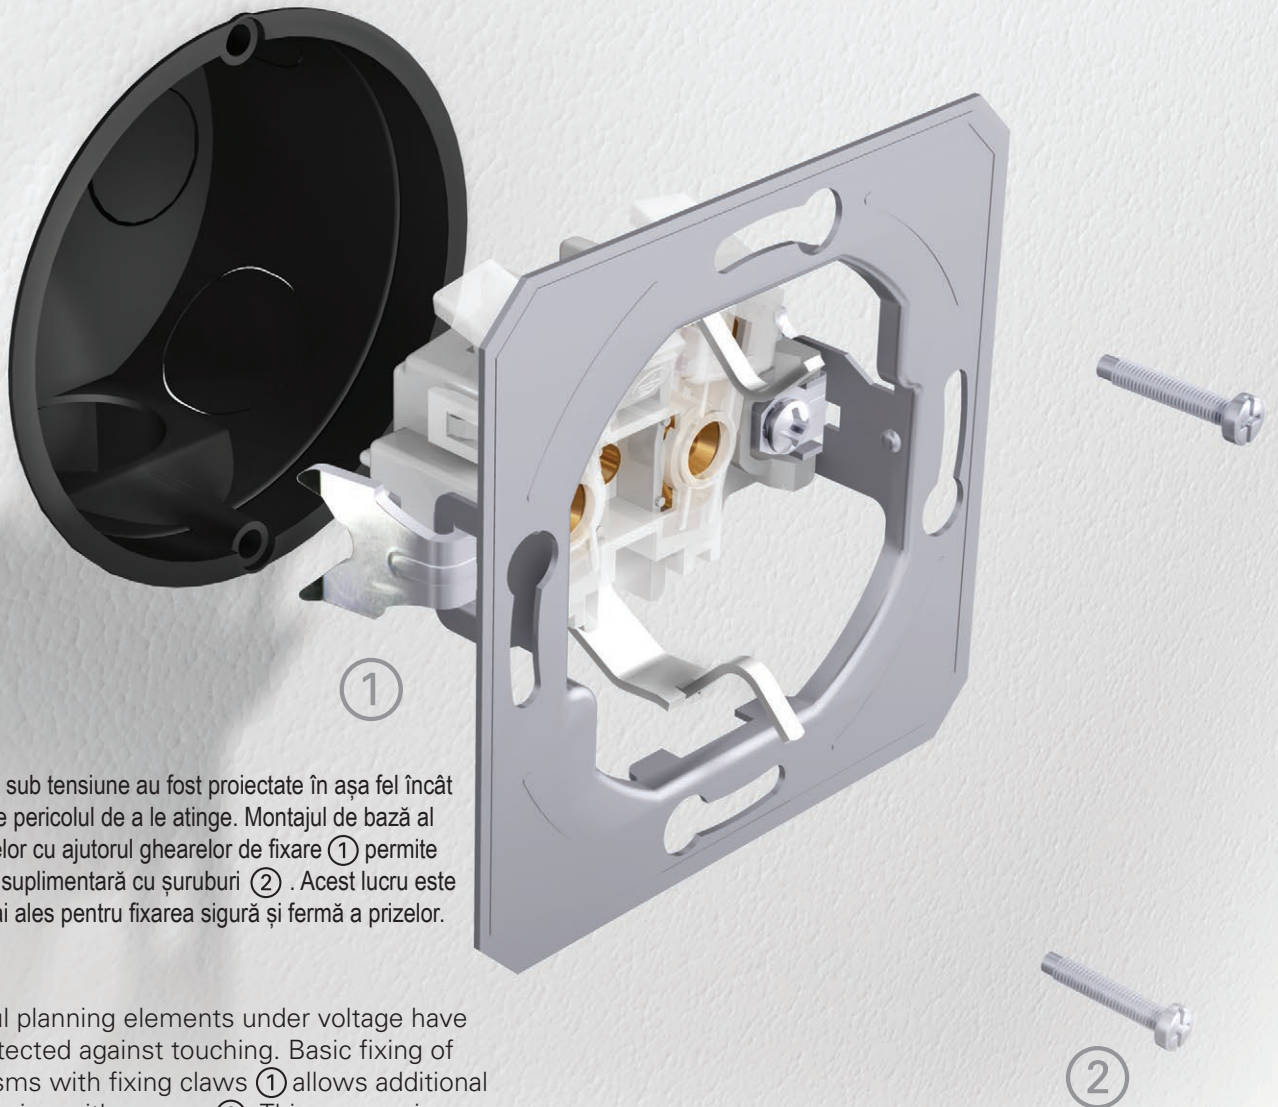

## Încredere totală într-o structură de calitate

Elementele sub tensiune au fost proiectate în așa fel încât să nu existe pericolul de a le atinge. Montajul de bază al mecanismelor cu ajutorul ghearelor de fixare ① permite strângerea suplimentară cu șuruburi ②. Acest lucru este adecvat mai ales pentru fixarea sigură și fermă a prizelor.