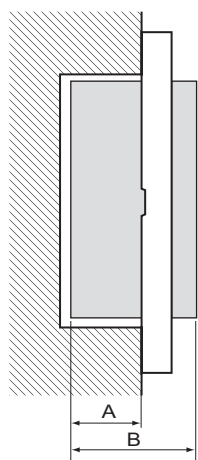

Rama decorativă cu mai multe posturi poate fi instalată orizontal sau vertical.

Gradul de protecție IP44 al ramei decorative este asigurat atunci când se instalează un mecanism cu gradul de protecție IP44.

Informații tehnice

Dimensiuni

Dimensiuni produse (mm)

A: Adâncime încastrare
B: Adâncime

Ref.	A (mm)	B (mm)	Ref.	A (mm)	B (mm)	Ref.	A (mm)	B (mm)	Ref.	A (mm)	B (mm)
SDDxxx011	29	38	SDDxxx106	24	37	SDDxxx275	24	50	SDDxxx474	23	35
SDDxxx012	29	38	SDDxxx107	24	37	SDDxxx382	31	55	SDDxxx478	23	35
SDDxxx013	29	50	SDDxxx108	24	37	SDDxxx384	31	48	SDDxxx481	23	42
SDDxxx014	29	50	SDDxxx111	24	37	SDDxxx385	31	46	SDDxxx484	23	42
SDDxxx021	29	41	SDDxxx114	24	37	SDDxxx388	31	46	SDDxxx488	23	42
SDDxxx022	29	41	SDDxxx116	24	37	SDDxxx401	31	43	SDDxxx491	22	35
SDDxxx023	29	50	SDDxxx118	24	37	SDDxxx402	31	43	SDDxxx492	24	37
SDDxxx024	29	50	SDDxxx121	24	42	SDDxxx411	31	52	SDDxxx501	31	55
SDDxxx025	32	41	SDDxxx122	24	45	SDDxxx451	22	35	SDDxxx502	31	55
SDDxxx026	32	41	SDDxxx131	24	37	SDDxxx452	24	37	SDDxxx504	31	48
SDDxxx035	29	37	SDDxxx132	24	37	SDDxxx458	24	37	SDDxxx506	32	47
SDDxxx036	29	37	SDDxxx133	24	37	SDDxxx461	22	35	SDDxxx507	32	47
SDDxxx052	32	44	SDDxxx141	24	37	SDDxxx462	24	37	SDDxxx508	31	46
SDDxxx061	22	35	SDDxxx143	24	37	SDDxxx466	22	35	SDDxxx903	31	58
SDDxxx101	24	37	SDDxxx162	24	37	SDDxxx467	24	37	SDDxxx904	31	43
SDDxxx102	24	37	SDDxxx166	24	37	SDDxxx468	24	37	SDDxxx906	32	43
SDDxxx104	24	37	SDDxxx211	24	37	SDDxxx469	24	37			
SDDxxx105	24	37	SDDxxx221	24	49	SDDxxx471	23	35			