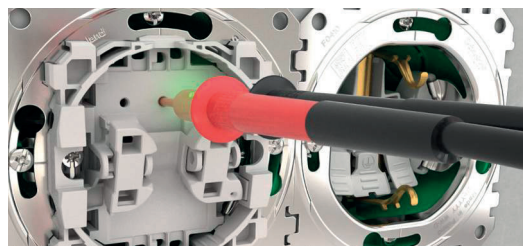

Aliniere perfectă

Un nou design al mecanismului asigură extinderea ghearelor drept și lin, pentru o aliniere perfectă cu dozele de aparat în timpul asamblării.

Prize

Borne cu sau fără șuruburi

Mecanismele cu montaj încastat sunt simple, rapide și sigure de instalat. Sunt disponibile prize cu două tipuri de borne: borne cu șurub sau borne fără șurub. Bornele fără șurub Sedna fac cablarea ușoară, rapidă și fiabilă.

Funcția de revenire a ghearelor

Funcția de revenire a ghearelor facilitează montarea și realinierea.

Înterupătoare

Intrări conice pentru cabluri

Intrarea conică a cablurilor facilitează introducerea conductoarelor în bornele de conexiuni.

Schema de conexiuni

Schema de conexiuni este imprimată pe partea din spate a mecanismului. Aici, tipul de întrerupător și opțiunile de conectare sunt vizibile în mod clar. Mecanismul întrerupătorului are marcajul "ON", ajutând la instalarea mai rapidă a acestuia.

Testare frontală accesibilă

Punctele de control permit testarea rapidă funcțiilor și efectuarea măsurătorilor prin partea frontală, fără a fi necesară dezasamblarea întrerupătorului.

Mecanisme cu module de iluminat