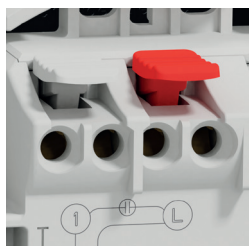

Aliniere perfectă

Un nou design al mecanismului asigură extinderea ghearelor drept și lin, pentru o aliniere perfectă cu dozele de aparat în timpul asamblării.

Prize

Borne cu sau fără șuruburi

Mecanismele cu montaj încastat sunt simple, rapide și sigure de instalat. Sunt disponibile prize cu două tipuri de borne: borne cu șurub sau borne fără șurub. Bornele fără șurub Sedna fac cablarea ușoară, rapidă și fiabilă.

Butoane de eliberare

Butoanele de eliberare sunt mari, simplu de accesat astfel încât să fie mai ușor de apăsat. Un mecanism îmbunătățit asigură o eliberare rapidă.

Gheare

Gheare de protecție

Ghearele sunt complet retrase în interiorul carcasei, astfel încât nu se pot prinde în timpul instalării, pentru a reduce numărul de răniri.

Funcția de revenire a ghearelor

Funcția de revenire a ghearelor facilitează montarea și realinierea.

Înterupătoare

Intrări conice pentru cabluri

Intrarea conică a cablurilor facilitează introducerea conductoarelor în bornele de conexiuni.

Schema de conexiuni

Schema de conexiuni este imprimată pe partea din spate a mecanismului. Aici, tipul de întrerupător și opțiunile de conectare sunt vizibile în mod clar. Mecanismul întrerupătorului are marcajul "ON", ajutând la instalarea mai rapidă a acestuia.