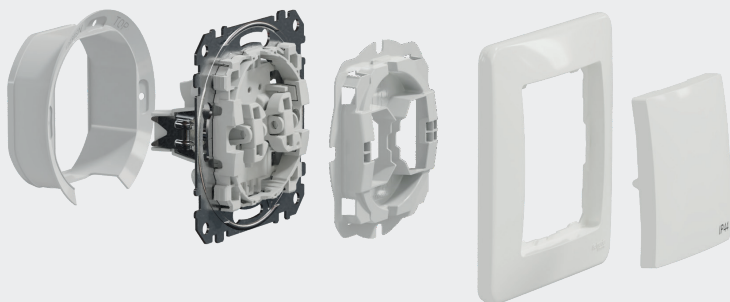

Înterupătoare

Intrări conice pentru cabluri

Intrarea conică a cablurilor facilitează introducerea conductoarelor în bornele de conexiuni.

Schema de conexiuni

Schema de conexiuni este imprimată pe partea din spate a mecanismului. Aici, tipul de întrerupător și opțiunile de conectare sunt vizibile în mod clar. Mecanismul întrerupătorului are marcajul "ON", ajutând la instalarea mai rapidă a acestuia.

Testare frontală accesibilă

Punctele de control permit testarea rapidă funcțiilor și efectuarea măsurătorilor prin partea frontală, fără a fi necesară dezasamblarea întrerupătorului.

Mecanisme cu module de iluminat

Exista disponibile întrerupătoare Sedna cu diferite module de iluminare cu LED:

- Lumină de indicare LED, roșu
- Lumină de orientare LED, albastră
- Lumină de indicare cu LED, albastră pentru întrerupătorul cu cartelă

Protecție IP44

Protecția IP44 este asigurată cu orice ramă decorativă Sedna Design și Sedna Elements atunci când este instalat un mecanism IP44. Mecanismele IP44 sunt echipate cu garnituri de etanșare pentru a proteja inserțiile de stropi de apă.

Doze de instalare

Doză de instalare albă pentru montaj încadrat în pereți de cărămidă, 70x70mm

Doză de instalare albă pentru montaj încadrat în pereți de gips-carton, 67x50mm