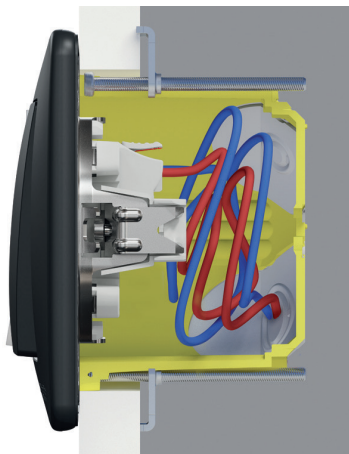

Întrerupător cu cartelă electronic 8A

Întrerupător cu cartelă 10AX

Caracteristici noi

Mai mult spațiu de cablare

Cu un design compact și o adâncime redusă (24 mm), întrerupătoarele Sedna sunt ușor de cablat și de montat în dozele de aparat.

Aliniere perfectă

Un nou design al mecanismului asigură extinderea ghearelor drept și lin, pentru o aliniere perfectă cu dozele de aparat în timpul asamblării.

Prize

Borne cu sau fără șuruburi

Mecanismele cu montaj încastat sunt simple, rapide și sigure de instalat. Sunt disponibile prize cu două tipuri de borne: borne cu șurub sau borne fără șurub. Bornele fără șurub Sedna fac cablarea ușoară, rapidă și fiabilă.