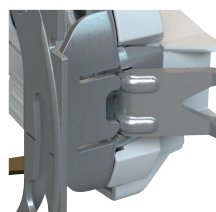

Întrerupător cu cartelă electronic 8A

Întrerupător cu cartelă 10AX

Caracteristici noi

Mai mult spațiu de cablare

Cu un design compact și o adâncime redusă (24 mm), întrerupătoarele Sedna sunt ușor de cablat și de montat în dozele de aparat.

Aliniere perfectă

Un nou design al mecanismului asigură extinderea ghearelor drept și lin, pentru o aliniere perfectă cu dozele de aparat în timpul asamblării.

Prize

Borne cu sau fără șuruburi

Mecanismele cu montaj încastat sunt simple, rapide și sigure de instalat. Sunt disponibile prize cu două tipuri de borne: borne cu șurub sau borne fără șurub. Bornele fără șurub Sedna fac cablarea ușoară, rapidă și fiabilă.

Funcția de revenire a ghearelor

Funcția de revenire a ghearelor facilitează montarea și realinierea.

Înterupătoare

Intrări conice pentru cabluri

Intrarea conică a cablurilor facilitează introducerea conductoarelor în bornele de conexiuni.