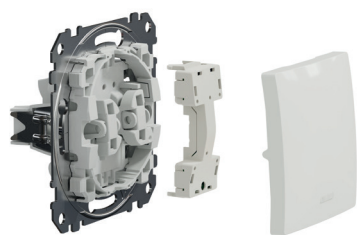

Mecanisme cu module de iluminat

Exista disponibile întrerupătoare Sedna cu diferite module de iluminare cu LED:

- Lumină de indicare LED, roșu
- Lumină de orientare LED, albastră
- Lumină de indicare cu LED, albastră pentru întrerupătorul cu cartelă

Protecție IP44

Protecția IP44 este asigurată cu orice ramă decorativă Sedna Design și Sedna Elements atunci când este instalat un mecanism IP44. Mecanismele IP44 sunt echipate cu garnituri de etanșare pentru a proteja inserțiile de stropi de apă.