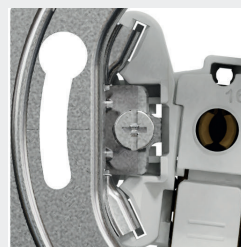

Aliniere perfectă

Un nou design al mecanismului asigură extinderea ghearelor drept și lin, pentru o aliniere perfectă cu dozele de aparat în timpul asamblării.

Prize

Borne cu sau fără șuruburi

Mecanismele cu montaj încastat sunt simple, rapide și sigure de instalat. Sunt disponibile prize cu două tipuri de borne: borne cu șurub sau borne fără șurub. Bornele fără șurub Sedna fac cablarea ușoară, rapidă și fiabilă.

Butoane de eliberare

Butoanele de eliberare sunt mari, simplu de accesat astfel încât să fie mai ușor de apăsat. Un mecanism îmbunătățit asigură o eliberare rapidă.

Gheare

Gheare de protecție

Ghearele sunt complet retrase în interiorul carcasei, astfel încât nu se pot prinde în timpul instalării, pentru a reduce numărul de răniri.

Funcția de revenire a ghearelor

Funcția de revenire a ghearelor facilitează montarea și realinierea.

Înterupătoare

Intrări conice pentru cabluri

Intrarea conică a cablurilor facilitează introducerea conductoarelor în bornele de conexiuni.

Schema de conexiuni

Schema de conexiuni este imprimată pe partea din spate a mecanismului. Aici, tipul de întrerupător și opțiunile de conectare sunt vizibile în mod clar. Mecanismul întrerupătorului are marcajul "ON", ajutând la instalarea mai rapidă a acestuia.