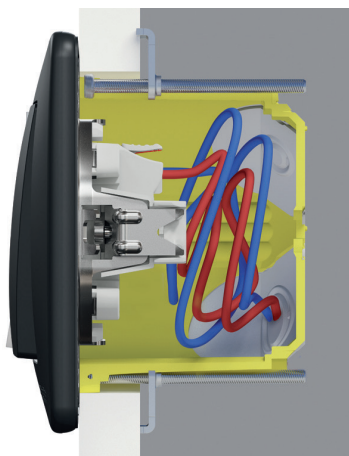

Întrerupător cu cartelă electronic 8A

Întrerupător cu cartelă 10AX

Caracteristici noi

Mai mult spațiu de cablare

Cu un design compact și o adâncime redusă (24 mm), întrerupătoarele Sedna sunt ușor de cablat și de montat în dozele de aparat.

Aliniere perfectă

Un nou design al mecanismului asigură extinderea ghearelor drept și lin, pentru o aliniere perfectă cu dozele de aparat în timpul asamblării.

Prize

Borne cu sau fără șuruburi

Mecanismele cu montaj încastat sunt simple, rapide și sigure de instalat. Sunt disponibile prize cu două tipuri de borne: borne cu șurub sau borne fără șurub. Bornele fără șurub Sedna fac cablarea ușoară, rapidă și fiabilă.