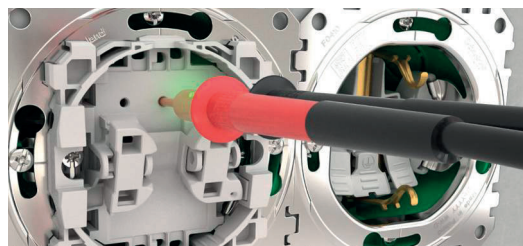

Aliniere perfectă

Un nou design al mecanismului asigură extinderea ghearelor drept și lin, pentru o aliniere perfectă cu dozele de aparat în timpul asamblării.

Prize

Borne cu sau fără șuruburi

Mecanismele cu montaj încastat sunt simple, rapide și sigure de instalat. Sunt disponibile prize cu două tipuri de borne: borne cu șurub sau borne fără șurub. Bornele fără șurub Sedna fac cablarea ușoară, rapidă și fiabilă.

Funcția de revenire a ghearelor

Funcția de revenire a ghearelor facilitează montarea și realinierea.

Înterupătoare

Intrări conice pentru cabluri

Intrarea conică a cablurilor facilitează introducerea conductoarelor în bornele de conexiuni.

Schema de conexiuni

Schema de conexiuni este imprimată pe partea din spate a mecanismului. Aici, tipul de întrerupător și opțiunile de conectare sunt vizibile în mod clar. Mecanismul întrerupătorului are marcajul "ON", ajutând la instalarea mai rapidă a acestuia.

Testare frontală accesibilă

Punctele de control permit testarea rapidă funcțiilor și efectuarea măsurătorilor prin partea frontală, fără a fi necesară dezasambarea întrerupătorului.

Mecanisme cu module de iluminat