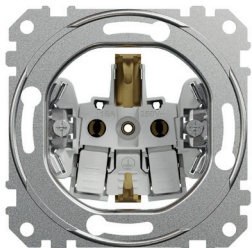

Aliniere perfectă

Un nou design al mecanismului asigură extinderea ghearelor drept și lin, pentru o aliniere perfectă cu dozele de aparat în timpul asamblării.

Prize

Borne cu sau fără șuruburi

Mecanismele cu montaj încastat sunt simple, rapide și sigure de instalat. Sunt disponibile prize cu două tipuri de borne: borne cu șurub sau borne fără șurub. Bornele fără șurub Sedna fac cablarea ușoară, rapidă și fiabilă.

Funcția de revenire a ghearelor

Funcția de revenire a ghearelor facilitează montarea și realinierea.

Înterupătoare

Intrări conice pentru cabluri

Intrarea conică a cablurilor facilitează introducerea conductoarelor în bornele de conexiuni.