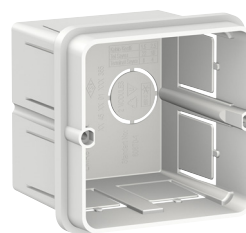

Doze de instalare

Doză de instalare albă pentru montaj încadrat în pereți de cărămidă, 70x70mm