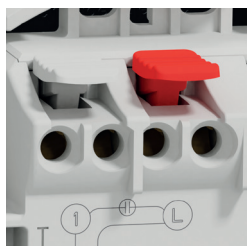

Aliniere perfectă

Un nou design al mecanismului asigură extinderea ghearelor drept și lin, pentru o aliniere perfectă cu dozele de aparat în timpul asamblării.

Prize

Borne cu sau fără șuruburi

Mecanismele cu montaj încastat sunt simple, rapide și sigure de instalat. Sunt disponibile prize cu două tipuri de borne: borne cu șurub sau borne fără șurub. Bornele fără șurub Sedna fac cablarea ușoară, rapidă și fiabilă.

Butoane de eliberare

Butoanele de eliberare sunt mari, simplu de accesat astfel încât să fie mai ușor de apăsat. Un mecanism îmbunătățit asigură o eliberare rapidă.

Gheare

Gheare de protecție

Ghearele sunt complet retrase în interiorul carcasei, astfel încât nu se pot prinde în timpul instalării, pentru a reduce numărul de răniri.

Funcția de revenire a ghearelor

Funcția de revenire a ghearelor facilitează montarea și realinierea.

Înterupătoare

Intrări conice pentru cabluri

Intrarea conică a cablurilor facilitează introducerea conductoarelor în bornele de conexiuni.

Schema de conexiuni

Schema de conexiuni este imprimată pe partea din spate a mecanismului. Aici, tipul de întrerupător și opțiunile de conectare sunt vizibile în mod clar. Mecanismul întrerupătorului are marcajul "ON", ajutând la instalarea mai rapidă a acestuia.