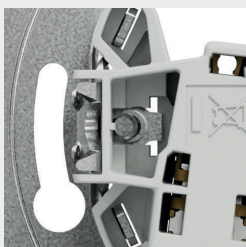

Aliniere perfectă

Un nou design al mecanismului asigură extinderea ghearelor drept și lin, pentru o aliniere perfectă cu dozele de aparat în timpul asamblării.

Prize

Borne cu sau fără șuruburi

Mecanismele cu montaj încastat sunt simple, rapide și sigure de instalat. Sunt disponibile prize cu două tipuri de borne: borne cu șurub sau borne fără șurub. Bornele fără șurub Sedna fac cablarea ușoară, rapidă și fiabilă.

Butoane de eliberare

Butoanele de eliberare sunt mari, simplu de accesat astfel încât să fie mai ușor de apăsat. Un mecanism îmbunătățit asigură o eliberare rapidă.

Gheare

Gheare de protecție

Ghearele sunt complet retrase în interiorul carcasei, astfel încât nu se pot prinde în timpul instalării, pentru a reduce numărul de răniri.

Funcția de revenire a ghearelor

Funcția de revenire a ghearelor facilitează montarea și realinierea.

Înterupătoare

Intrări conice pentru cabluri

Intrarea conică a cablurilor facilitează introducerea conductoarelor în bornele de conexiuni.