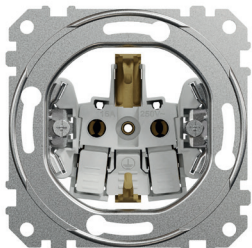

Controlul jaluzelelor
10AX

Caracteristici noi

Mai mult spațiu de cablare

Cu un design compact și o adâncime redusă (24 mm), întrerupătoarele Sedna sunt ușor de cablat și de montat în dozele de aparat.

Aliniere perfectă

Un nou design al mecanismului asigură extinderea ghearelor drept și lin, pentru o aliniere perfectă cu dozele de aparat în timpul asamblării.

Prize

Borne cu sau fără șuruburi

Mecanismele cu montaj încastat sunt simple, rapide și sigure de instalat. Sunt disponibile prize cu două tipuri de borne: borne cu șurub sau borne fără șurub. Bornele fără șurub Sedna fac cablarea ușoară, rapidă și fiabilă.

Funcția de revenire a ghearelor

Funcția de revenire a ghearelor facilitează montarea și realinierea.

Înterupătoare

Intrări conice pentru cabluri

Intrarea conică a cablurilor facilitează introducerea conductoarelor în bornele de conexiuni.