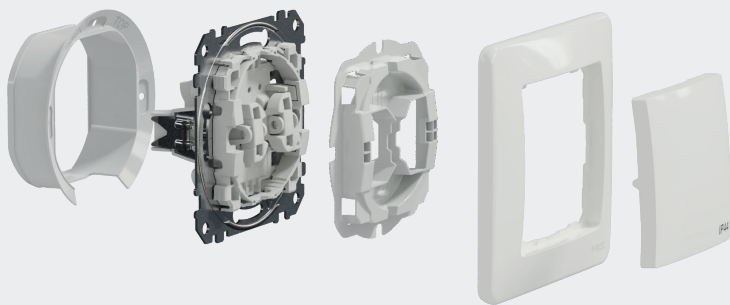

Înterupătoare

Intrări conice pentru cabluri

Intrarea conică a cablurilor facilitează introducerea conductoarelor în bornele de conexiuni.

Schema de conexiuni

Schema de conexiuni este imprimată pe partea din spate a mecanismului. Aici, tipul de întrerupător și opțiunile de conectare sunt vizibile în mod clar. Mecanismul întrerupătorului are marcajul "ON", ajutând la instalarea mai rapidă a acestuia.

Testare frontală accesibilă

Punctele de control permit testarea rapidă funcțiilor și efectuarea măsurătorilor prin partea frontală, fără a fi necesară dezasambarea întrerupătorului.

Mecanisme cu module de iluminat

Exista disponibile întrerupătoare Sedna cu diferite module de iluminare cu LED:

- Lumină de indicare LED, roșu
- Lumină de orientare LED, albastră
- Lumină de indicare cu LED, albastră pentru întrerupătorul cu cartelă

Protecție IP44

Protecția IP44 este asigurată cu orice ramă decorativă Sedna Design și Sedna Elements atunci când este instalat un mecanism IP44. Mecanismele IP44 sunt echipate cu garnituri de etanșare pentru a proteja inserțiile de stropi de apă.

Doze de instalare

Doză de instalare albă pentru montaj încadrat în pereți de cărămidă, 70x70mm

Doză de instalare albă pentru montaj încadrat în pereți de gips-carton, 67x50mm