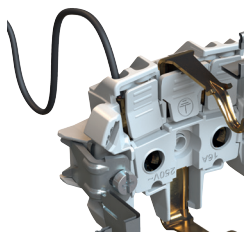

Întreprător

Întreprător triplu 10AX

Întreprător cu cordon

Variator rotativ, LED
RC/RL 5-200W

Senzor de mișcare
160° cu întreprător
10A

Variator cu buton, 10A

Lampă de veghe

Controlul jaluzelelor

Un nou design al mecanismului asigură extinderea ghearelor drept și lin, pentru o aliniere perfectă cu dozele de aparat în timpul asamblării.

Prize

Borne cu sau fără șuruburi

Mecanismele cu montaj încastat sunt simple, rapide și sigure de instalat. Sunt disponibile prize cu două tipuri de borne: borne cu șurub sau borne fără șurub. Bornele fără șurub Sedna fac cablarea ușoară, rapidă și fiabilă.

Butoane de eliberare

Butoanele de eliberare sunt mari, simplu de accesat astfel încât să fie mai ușor de apăsat. Un mecanism îmbunătățit asigură o eliberare rapidă.

Gheare

Gheare de protecție

Ghearele sunt complet retrase în interiorul carcasei, astfel încât nu se pot prinde în timpul instalării, pentru a reduce numărul de răniri.

Funcția de revenire a ghearelor

Funcția de revenire a ghearelor facilitează montarea și realinierea.

Înterupătoare

Intrări conice pentru cabluri

Intrarea conică a cablurilor facilitează introducerea conductoarelor în bornele de conexiuni.