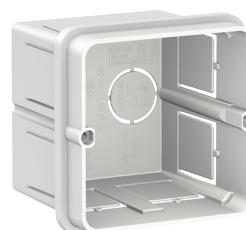

Doze de instalare

Doză de instalare albă pentru montaj încadrat în pereți de cărămidă, 70x70mm