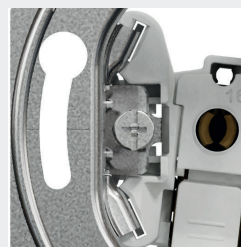

Un nou design al mecanismului asigură extinderea ghearelor drept și lin, pentru o aliniere perfectă cu dozele de aparat în timpul asamblării.

Prize

Borne cu sau fără șuruburi

Mecanismele cu montaj încastat sunt simple, rapide și sigure de instalat. Sunt disponibile prize cu două tipuri de borne: borne cu șurub sau borne fără șurub. Bornele fără șurub Sedna fac cablarea ușoară, rapidă și fiabilă.

Butoane de eliberare

Butoanele de eliberare sunt mari, simplu de accesat astfel încât să fie mai ușor de apăsat. Un mecanism îmbunătățit asigură o eliberare rapidă.

Gheare

Gheare de protecție

Ghearele sunt complet retrase în interiorul carcasei, astfel încât nu se pot prinde în timpul instalării, pentru a reduce numărul de răniri.

Funcția de revenire a ghearelor

Funcția de revenire a ghearelor facilitează montarea și realinierea.

Înterupătoare

Intrări conice pentru cabluri

Intrarea conică a cablurilor facilitează introducerea conductoarelor în bornele de conexiuni.

Schema de conexiuni

Schema de conexiuni este imprimată pe partea din spate a mecanismului. Aici, tipul de întrerupător și opțiunile de conectare sunt vizibile în mod clar. Mecanismul întrerupătorului are marcajul "ON", ajutând la instalarea mai rapidă a acestuia.