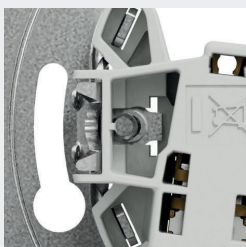

Controlul jaluzelelor
10AX

Caracteristici noi

Mai mult spațiu de cablare

Cu un design compact și o adâncime redusă (24 mm), întrerupătoarele Sedna sunt ușor de cablat și de montat în dozele de aparat.

Aliniere perfectă

Un nou design al mecanismului asigură extinderea ghearelor drept și lin, pentru o aliniere perfectă cu dozele de aparat în timpul asamblării.

Prize

Borne cu sau fără șuruburi

Mecanismele cu montaj încastat sunt simple, rapide și sigure de instalat. Sunt disponibile prize cu două tipuri de borne: borne cu șurub sau borne fără șurub. Bornele fără șurub Sedna fac cablarea ușoară, rapidă și fiabilă.

Butoane de eliberare

Butoanele de eliberare sunt mari, simplu de accesat astfel încât să fie mai ușor de apăsat. Un mecanism îmbunătățit asigură o eliberare rapidă.

Gheare

Gheare de protecție

Ghearele sunt complet retrase în interiorul carcasei, astfel încât nu se pot prinde în timpul instalării, pentru a reduce numărul de răniri.

Funcția de revenire a ghearelor

Funcția de revenire a ghearelor facilitează montarea și realinierea.

Înterupătoare

Intrări conice pentru cabluri

Intrarea conică a cablurilor facilitează introducerea conductoarelor în bornele de conexiuni.