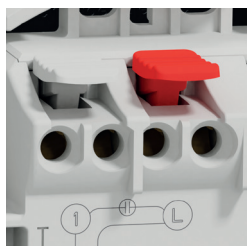

Un nou design al mecanismului asigură extinderea ghearelor drept și lin, pentru o aliniere perfectă cu dozele de aparat în timpul asamblării.

Prize

Borne cu sau fără șuruburi

Mecanismele cu montaj încastat sunt simple, rapide și sigure de instalat. Sunt disponibile prize cu două tipuri de borne: borne cu șurub sau borne fără șurub. Bornele fără șurub Sedna fac cablarea ușoară, rapidă și fiabilă.

Butoane de eliberare

Butoanele de eliberare sunt mari, simplu de accesat astfel încât să fie mai ușor de apăsat. Un mecanism îmbunătățit asigură o eliberare rapidă.

Gheare

Gheare de protecție

Ghearele sunt complet retrase în interiorul carcasei, astfel încât nu se pot prinde în timpul instalării, pentru a reduce numărul de răniri.

Funcția de revenire a ghearelor

Funcția de revenire a ghearelor facilitează montarea și realinierea.

Înterupătoare

Intrări conice pentru cabluri

Intrarea conică a cablurilor facilitează introducerea conductoarelor în bornele de conexiuni.

Schema de conexiuni

Schema de conexiuni este imprimată pe partea din spate a mecanismului. Aici, tipul de întrerupător și opțiunile de conectare sunt vizibile în mod clar. Mecanismul întrerupătorului are marcajul "ON", ajutând la instalarea mai rapidă a acestuia.