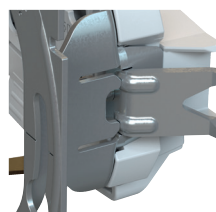

Controlul jaluzelelor
10AX

Caracteristici noi

Mai mult spațiu de cablare

Cu un design compact și o adâncime redusă (24 mm), întrerupătoarele Sedna sunt ușor de cablat și de montat în dozele de aparat.

Aliniere perfectă

Un nou design al mecanismului asigură extinderea ghearelor drept și lin, pentru o aliniere perfectă cu dozele de aparat în timpul asamblării.

Prize

Borne cu sau fără șuruburi

Mecanismele cu montaj încastat sunt simple, rapide și sigure de instalat. Sunt disponibile prize cu două tipuri de borne: borne cu șurub sau borne fără șurub. Bornele fără șurub Sedna fac cablarea ușoară, rapidă și fiabilă.

Butoane de eliberare

Butoanele de eliberare sunt mari, simplu de accesat astfel încât să fie mai ușor de apăsat. Un mecanism îmbunătățit asigură o eliberare rapidă.

Gheare

Gheare de protecție

Ghearele sunt complet retrase în interiorul carcasei, astfel încât nu se pot prinde în timpul instalării, pentru a reduce numărul de răniri.

Funcția de revenire a ghearelor

Funcția de revenire a ghearelor facilitează montarea și realinierea.

Înterupătoare

Intrări conice pentru cabluri

Intrarea conică a cablurilor facilitează introducerea conductoarelor în bornele de conexiuni.