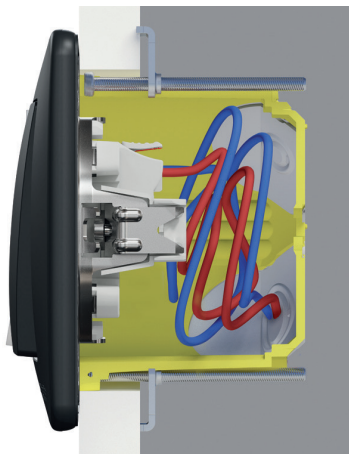

Întreprător

Întreprător triplu 10AX

Întreprător cu cordon

Variator rotativ, LED
RC/RL 5-200W

Senzor de mișcare
160° cu întreprător
10A

Variator cu buton, 10A

Lampă de veghe

Controlul jaluzelelor

Controlul jaluzelelor
10AX

Caracteristici noi

Mai mult spațiu de cablare

Cu un design compact și o adâncime redusă (24 mm), întrerupătoarele Sedna sunt ușor de cablat și de montat în dozele de aparat.

Aliniere perfectă

Un nou design al mecanismului asigură extinderea ghearelor drept și lin, pentru o aliniere perfectă cu dozele de aparat în timpul asamblării.

Prize

Borne cu sau fără șuruburi

Mecanismele cu montaj încastat sunt simple, rapide și sigure de instalat. Sunt disponibile prize cu două tipuri de borne: borne cu șurub sau borne fără șurub. Bornele fără șurub Sedna fac cablarea ușoară, rapidă și fiabilă.

Funcția de revenire a ghearelor

Funcția de revenire a ghearelor facilitează montarea și realinierea.

Înterupătoare

Intrări conice pentru cabluri

Intrarea conică a cablurilor facilitează introducerea conductoarelor în bornele de conexiuni.