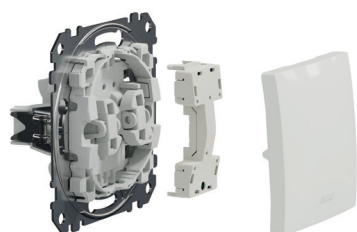

Mecanisme cu module de iluminat

Exista disponibile întrerupătoare Sedna cu diferite module de iluminare cu LED:

- Lumină de indicare LED, roșu
- Lumină de orientare LED, albastră
- Lumină de indicare cu LED, albastră pentru întrerupătorul cu cartelă

Protecție IP44

Protecția IP44 este asigurată cu orice ramă decorativă Sedna Design și Sedna Elements atunci când este instalat un mecanism IP44. Mecanismele IP44 sunt echipate cu garnituri de etanșare pentru a proteja inserțiile de stropi de apă.