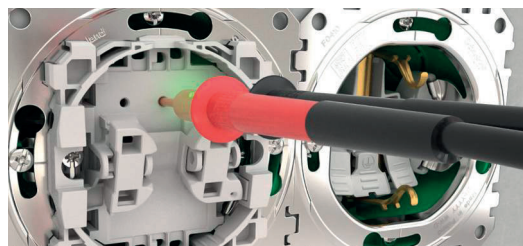

Un nou design al mecanismului asigură extinderea ghearelor drept și lin, pentru o aliniere perfectă cu dozele de aparat în timpul asamblării.

Prize

Borne cu sau fără șuruburi

Mecanismele cu montaj încastat sunt simple, rapide și sigure de instalat. Sunt disponibile prize cu două tipuri de borne: borne cu șurub sau borne fără șurub. Bornele fără șurub Sedna fac cablarea ușoară, rapidă și fiabilă.

Funcția de revenire a ghearelor

Funcția de revenire a ghearelor facilitează montarea și realinierea.

Înterupătoare

Intrări conice pentru cabluri

Intrarea conică a cablurilor facilitează introducerea conductoarelor în bornele de conexiuni.

Schema de conexiuni

Schema de conexiuni este imprimată pe partea din spate a mecanismului. Aici, tipul de întrerupător și opțiunile de conectare sunt vizibile în mod clar. Mecanismul întrerupătorului are marcajul "ON", ajutând la instalarea mai rapidă a acestuia.

Testare frontală accesibilă

Punctele de control permit testarea rapidă funcțiilor și efectuarea măsurătorilor prin partea frontală, fără a fi necesară dezasambarea întrerupătorului.

Mecanisme cu module de iluminat