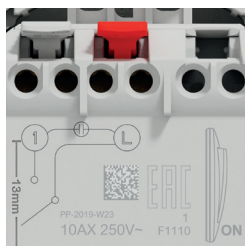

Funcția de revenire a ghearelor

Funcția de revenire a ghearelor facilitează montarea și realinierea.

Înterupătoare

Intrări conice pentru cabluri

Intrarea conică a cablurilor facilitează introducerea conductoarelor în bornele de conexiuni.

Schema de conexiuni

Schema de conexiuni este imprimată pe partea din spate a mecanismului. Aici, tipul de întrerupător și opțiunile de conectare sunt vizibile în mod clar. Mecanismul întrerupătorului are marcajul "ON", ajutând la instalarea mai rapidă a acestuia.