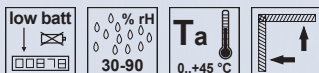

Detector de fum fără fir cu posibilitatea de transmisie

TRACON

Hz

SD101LD > 85 dB / 3 m 433,92 MHz Ø125 × 125 × 48 mm

Cu ajutorul detectoarelor compacte fără fir poate fi semnalată prezența fumului în încăpere, astfel pot fi utilizate excelent în protecția persoanelor și a bunurilor împotriva incendiilor. Aparatul alarmează sonor și transmite deja un semnal la distanță unui receptor și în cazul unei detecții slabe a fumului, astfel și fumul generat în încăperi închise poate fi semnalat prin utilizarea funcției de transmisie.