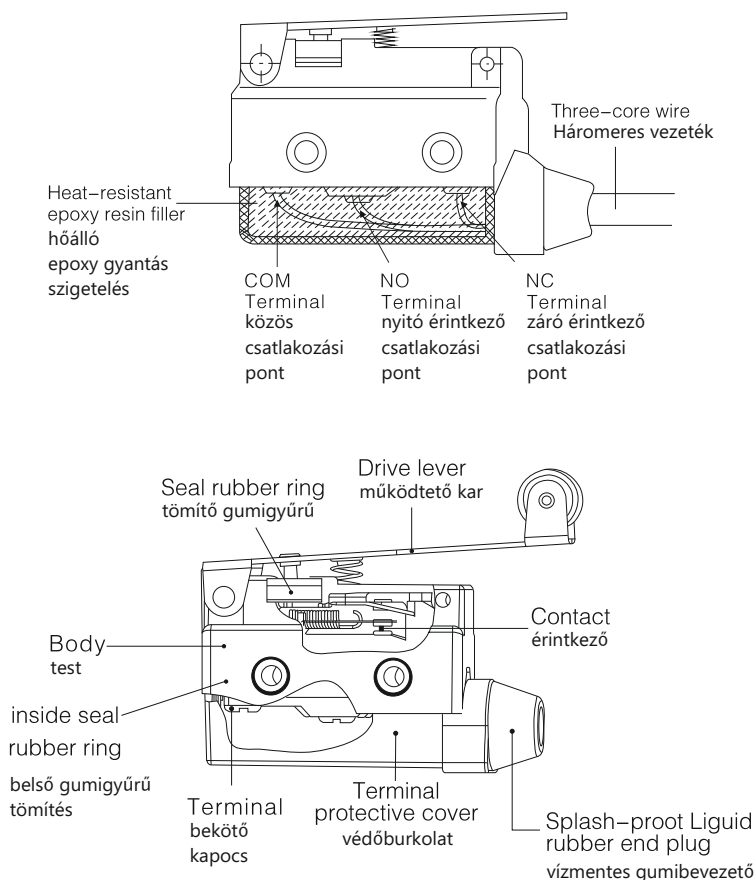

RVK

500V

6kV

Műanyag burkolatú végállás kapcsoló morze-érintkező elemmel ellátott három érintkező kapoccsal valamint különféle működtető fejjel ellátott helyzetkapcsoló. Szerszám használata nélkül eltávolítható a kapcsoló aljáról a műanyagfedél, aminek gumiból készült bevezető sapkája van, ezért a kapcsoló gépek, berendezések burkolatán kívül is elhelyezhető. Beépítési helyzete

Plastic cased limit switch with three contact terminal which consist morse-contact element. With different heads. The plastic cover can be removed from the bottom of the switch without using a tool. Thanks to the rubber gland the device can be mounted on to surfaces of any switching device. The switches can be installed in any desired position.

Műszaki adatok

- Névleges üzemi áram: 10 A (AC1, 250 V)
- Beköthető vezeték: 0,5-1,5 mm² merev vagy hajlékony réz
- Mechanikai élettartam: 10.000.000 ki-be kapcsolás
- Működési gyakoriság: 50 használat/perc

Technical data

- Rated current: 10 A (AC1, 250 V)
- Wire sizes: prepared 0,5-1,5mm² rigid or flexible copper
- Mechanical life: 10.000.000 on-off switching
- Switching frequency: max. 50 switching / min.
- Ambient temperature: -20°C...+60°C