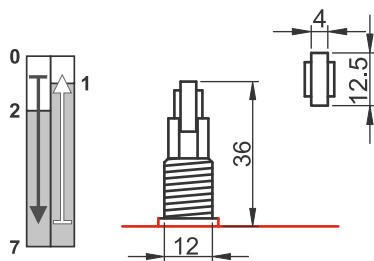

RVK-312 Görgős kivitel /
with roller

Működési út /
Operating distance (mm)

Működési út / Operating angle

RVK

500V

6kV

Műanyag burkolatú végállás kapcsoló morze-érintkező elemmel ellátott három érintkező kapoccsal valamint különféle működtető fejjel ellátott helyzetkapcsoló. Szerszám használata nélkül eltávolítható a kapcsoló aljáról a műanyagfedél, aminek gumiból készült bevezető sapkája van, ezért a kapcsoló gépek, berendezések burkolatán kívül is elhelyezhető. Beépítési helyzete

Plastic cased limit switch with three contact terminal which consist morse-contact element. With different heads. The plastic cover can be removed from the bottom of the switch without using a tool. Thanks to the rubber gland the device can be mounted on to surfaces of any switching device. The switches can be installed in any desired position.