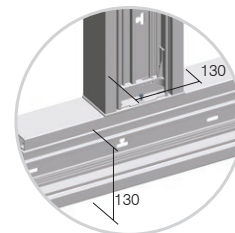

COT ÎN L MA 165x65

- RT44ES
- RT44PW

- cot universal în L din aluminiu
 - înălțime 165mm, lungime 400mm
 - conectare la MA 130x65
 - în conformitate cu EN 50085-1

L-BEND MA 165x65

- universal L bend element from aluminium
 - height 165mm, length 400mm
 - connection on MA 130x65
 - in accordance with EN 50085-1

COT ÎN T MA 130x65

- RT45ES
- RT45PW

- cot universal în T din aluminiu
 - înălțime 130mm, lungime 400mm
 - în conformitate cu EN 50085-1

T-BEND MA 130x65

- universal T bend element from aluminium
 - height 130mm, length 400mm
 - in accordance with EN 50085-1

COT ÎN T MA 165x65

- RT46ES
- RT46PW

- cot universal în T din aluminiu
 - înălțime 165mm, lungime 400mm
 - conectare la MA 130x65
 - în conformitate cu EN 50085-1

T-BEND MA 165x65

- universal T bend element from aluminium
 - height 165mm, length 400mm
 - connection on MA 130x65
 - in accordance with EN 50085-1