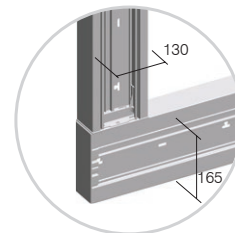

COT ÎN L MA 165x65

- RT44ES
- RT44PW

- cot universal în L din aluminiu
 - înălțime 165mm, lungime 400mm
 - conectare la MA 130x65
 - în conformitate cu EN 50085-1

L-BEND MA 165x65

- universal L bend element from aluminium
 - height 165mm, length 400mm
 - connection on MA 130x65
 - in accordance with EN 50085-1

COT ÎN T MA 130x65

- RT45ES
- RT45PW

- cot universal în T din aluminiu
 - înălțime 130mm, lungime 400mm
 - în conformitate cu EN 50085-1

T-BEND MA 130x65

- universal T bend element from aluminium
 - height 130mm, length 400mm
 - in accordance with EN 50085-1