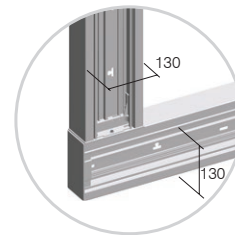

- cot universal în L din aluminiu
 - înălțime 130mm, lungime 400mm
 - în conformitate cu EN 50085-1

L-BEND MA 130x65

- universal L bend element from aluminium
 - height 130mm, length 400mm
 - in accordance with EN 50085-1

COT ÎN L MA 165x65

- RT44ES
- RT44PW

- cot universal în L din aluminiu
 - înălțime 165mm, lungime 400mm
 - conectare la MA 130x65
 - în conformitate cu EN 50085-1

L-BEND MA 165x65

- universal L bend element from aluminium
 - height 165mm, length 400mm
 - connection on MA 130x65
 - in accordance with EN 50085-1