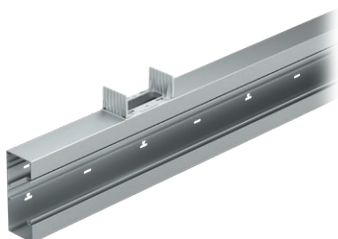

COT ÎN L MA 165x65

- RT44ES
- RT44PW

- cot universal în L din aluminiu
 - înălțime 165mm, lungime 400mm
 - conectare la MA 130x65
 - în conformitate cu EN 50085-1

L-BEND MA 165x65

- universal L bend element from aluminium
 - height 165mm, length 400mm
 - connection on MA 130x65
 - in accordance with EN 50085-1

COT ÎN T MA 130x65

- RT45ES
- RT45PW

- cot universal în T din aluminiu
 - înălțime 130mm, lungime 400mm
 - în conformitate cu EN 50085-1

T-BEND MA 130x65

- universal T bend element from aluminium
 - height 130mm, length 400mm
 - in accordance with EN 50085-1

COT ÎN T MA 165x65

- RT46ES
- RT46PW

- cot universal în T din aluminiu
 - înălțime 165mm, lungime 400mm
 - conectare la MA 130x65
 - în conformitate cu EN 50085-1

T-BEND MA 165x65

- universal T bend element from aluminium
 - height 165mm, length 400mm
 - connection on MA 130x65
 - in accordance with EN 50085-1

Jgheabul aluminiu pentru sisteme de canale se folosește cu familia Modul alcătuind combinații de 2M, 4M sau 7M

MA trunking is based on modular system making 2M, 4M or 7M combinations of elements

Seria Modul conține elemente speciale pentru instalare rapidă