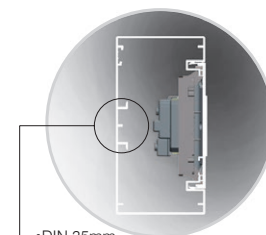

Montarea fără doză oferă mai mult spațiu pentru cabluri, în spate e dotat cu șină DIN de 35 mm, conf EN-60715

Mounted without box means more space for cables, DIN-rail base shape EN-60715