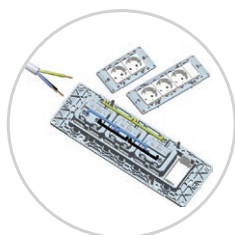

COT ÎN T MA 165x65

- RT46ES
- RT46PW

- cot universal în T din aluminiu
 - înălțime 165mm, lungime 400mm
 - conectare la MA 130x65
 - în conformitate cu EN 50085-1

T-BEND MA 165x65

- universal T bend element from aluminium
 - height 165mm, length 400mm
 - connection on MA 130x65
 - in accordance with EN 50085-1

Jgheabul aluminiu pentru sisteme de canale se folosește cu familia Modul alcătuind combinații de 2M, 4M sau 7M

MA trunking is based on modular system making 2M, 4M or 7M combinations of elements

Seria Modul conține elemente speciale pentru instalare rapidă

In Modul we provide special elements for quick installation

Adaptorul MA facilitează poziționarea exactă fără efort suplimentar

With Adapter MA exact positioning without extra effort is provided

Montarea fără doză oferă mai mult spațiu pentru cabluri, în spate e dotat cu șină DIN de 35 mm, conf EN-60715

Mounted without box means more space for cables, DIN-rail base shape EN-60715