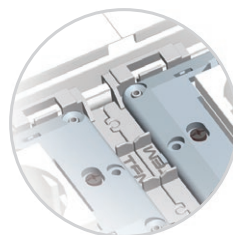

Adaptorul MA facilitează poziționarea exactă fără efort suplimentar

With Adapter MA exact positioning without extra effort is provided