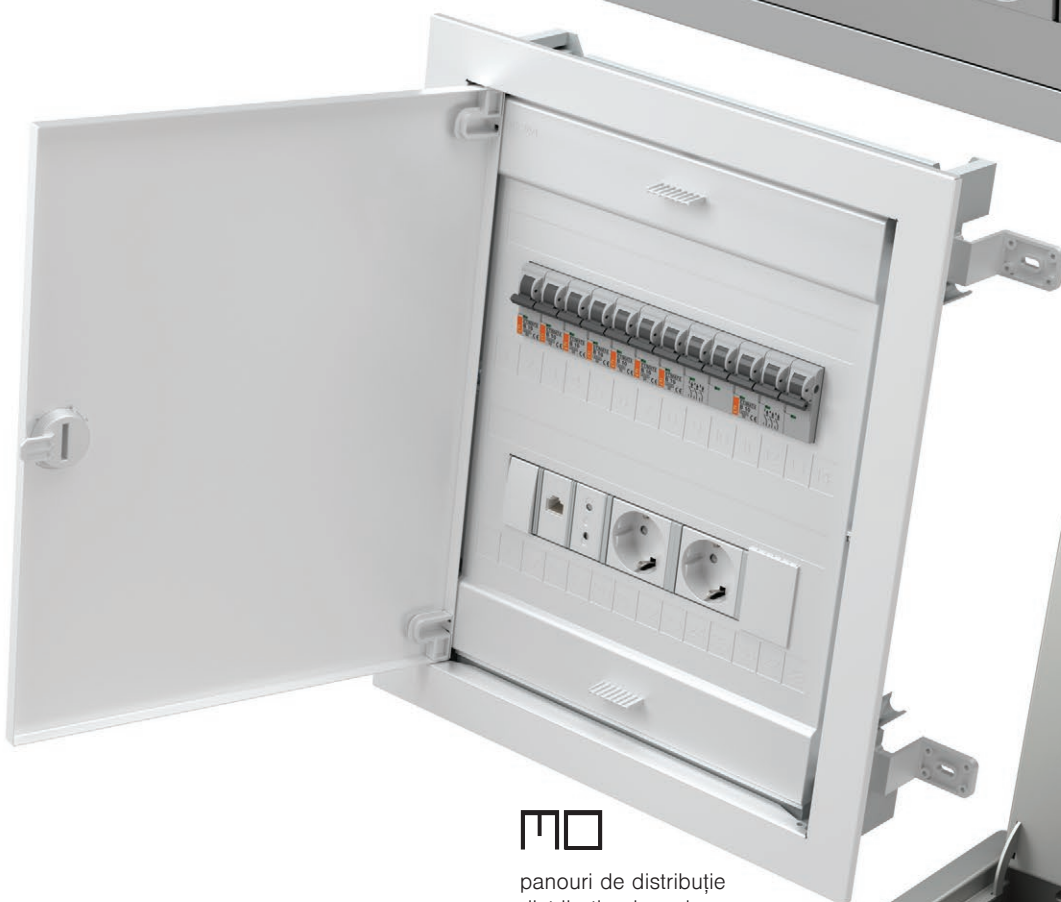

Aveți nevoie de soluții pentru montajul încastrat, aparent sau în pardoseală al întrerupătorului sau prizei? Modul oferă diferite soluții de montare cu niveluri de protecție IP diferite, pentru sisteme de canale pentru cabluri, tablouri de distribuție sau doze în pardoseală. Alegerea vă aparține.

Do you need switch or socket in flush, surface or floor solution? The Modul provides different mounting solutions with different IP protections, for trunking systems, distribution boards or floor boxes. The choice is yours.

MA

sisteme de canale pentru cabluri
trunking systems

MO

panouri de distribuție
distribution boards

MT

doze de
pardoseală
floor boxes