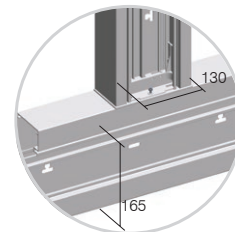

COT ÎN T MA 165x65

- RT46ES
- RT46PW

- cot universal în T din aluminiu
 - înălțime 165mm, lungime 400mm
 - conectare la MA 130x65
 - în conformitate cu EN 50085-1

T-BEND MA 165x65

- universal T bend element from aluminium
 - height 165mm, length 400mm
 - connection on MA 130x65
 - in accordance with EN 50085-1

Jgheabul aluminiu pentru sisteme de canale se folosește cu familia Modul alcătuind combinații de 2M, 4M sau 7M

MA trunking is based on modular system making 2M, 4M or 7M combinations of elements

Seria Modul conține elemente speciale pentru instalare rapidă

Mounted without box means more space for cables, DIN-rail base shape EN-60715