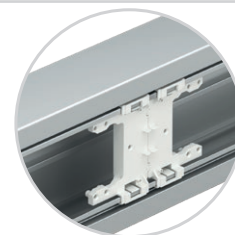

ADAPTOR MA 92

RT10

- adaptor pentru fixarea ramelor de montaj 2/3M, 4M sau 7M pe jgheab MA. Fără doză.
- fiecare ramă de montaj necesită două adaptoare
- în conformitate cu EN 50085-1

ADAPTER MA 92

- adapter for fixing mounting frames 2/3M, 4M or 7M on MA trunking without box
- each mounting frame needs two adapters
- in accordance with EN 50085-1