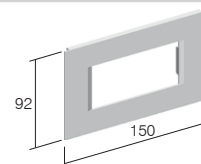

RAMĂ DECORATIVĂ MA 92 2/3M

■ RT12ES
□ RT12PW

- ramă decorativă MA 2/3M
- în conformitate cu EN 50085-1

COVER PLATE MA 92 2/3M

- decorative cover plate MA 2/3M
- in accordance with EN 50085-1

RAMĂ DECORATIVĂ MA 92 4M

■ RT14ES
□ RT14PW

- ramă decorativă MA 4M
- în conformitate cu EN 50085-1

COVER PLATE MA 92 4M

- decorative cover plate MA 4M
- in accordance with EN 50085-1

RAMĂ DECORATIVĂ MA 92 7M

■ RT17ES
□ RT17PW

- ramă decorativă MA 7M
- în conformitate cu EN 50085-1