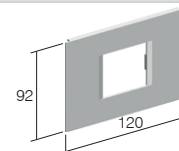

RAMĂ DECORATIVĂ MA 92 2/3M

■ RT12ES
□ RT12PW

- ramă decorativă MA 2/3M
- în conformitate cu EN 50085-1

COVER PLATE MA 92 2/3M

- decorative cover plate MA 2/3M
- in accordance with EN 50085-1

RAMĂ DECORATIVĂ MA 92 4M

■ RT14ES
□ RT14PW

- ramă decorativă MA 4M
- în conformitate cu EN 50085-1

COVER PLATE MA 92 4M

- decorative cover plate MA 4M
- in accordance with EN 50085-1

RAMĂ DECORATIVĂ MA 92 7M

■ RT17ES
□ RT17PW

- ramă decorativă MA 7M
- în conformitate cu EN 50085-1