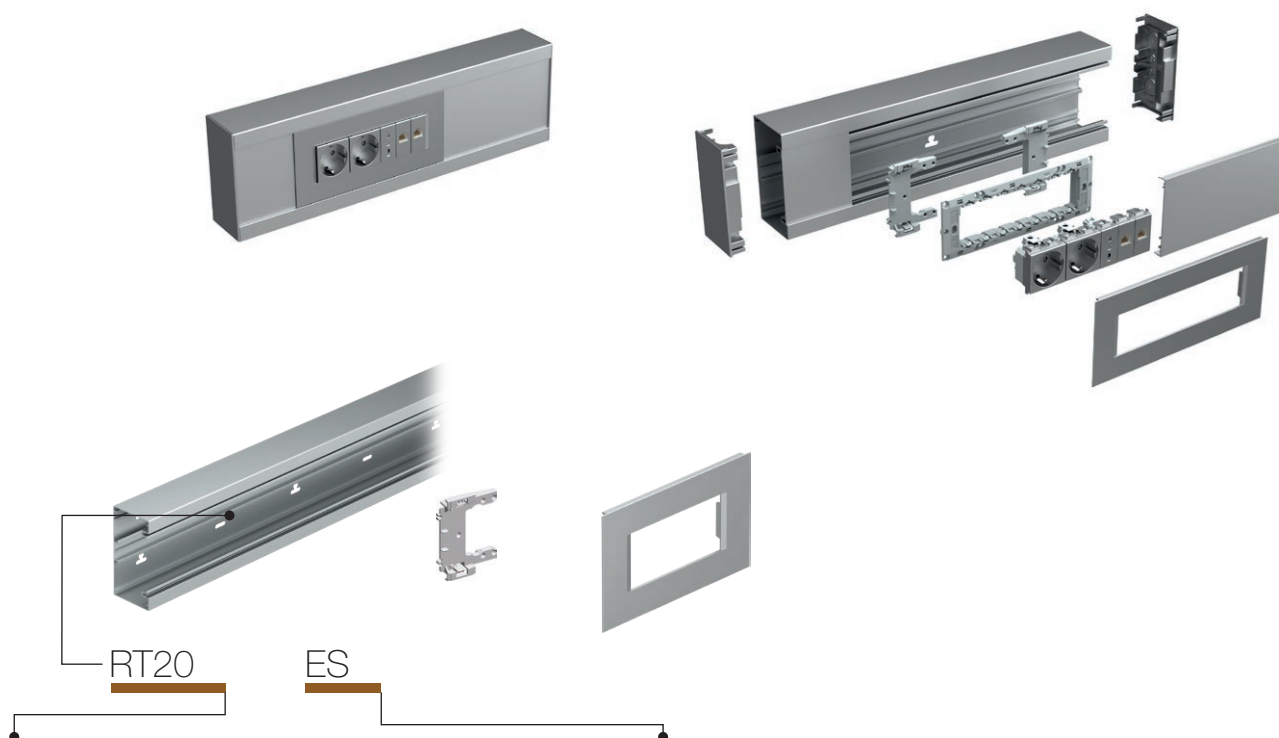

Aveți nevoie de soluții pentru montajul încastrat, aparent sau în pardoseală al întrerupătorului sau prizei? Modul oferă diferite soluții de montare cu niveluri de protecție IP diferite, pentru sisteme de canale pentru cabluri, tablouri de distribuție sau doze în pardoseală. Alegerea vă aparține.

Do you need switch or socket in flush, surface or floor solution? The Modul provides different mounting solutions with different IP protections, for trunking systems, distribution boards or floor boxes. The choice is yours.

MA

sisteme de canale pentru cabluri
trunking systems

MO

panouri de distribuție
distribution boards

MT

doze de
pardoseală
floor boxes

T R U N K I N G S Y S T E M A L U M I N I U M

tip type	descriere description	mărire size	culoare colour
RT10	ADAPTOR MA 92 ADAPTER MA 92	/	■ ES argintiu eloxat mat elox silver-mat
RT12	RAMĂ DECORATIVĂ MA 92 COVER PLATE MA 92	2/3M	□ PW alb mat (RAL 9016) white-mat
RT14	RAMĂ DECORATIVĂ MA 92 COVER PLATE MA 92	4M	
⋮	⋮	⋮	

ADAPTOR MA 92

RT10

- adaptor pentru fixarea ramelor de montaj 2/3M, 4M sau 7M pe jgheab MA. Fără doză.
- fiecare ramă de montaj necesită două adaptoare
- în conformitate cu EN 50085-1

ADAPTER MA 92

- adapter for fixing mounting frames 2/3M, 4M or 7M on MA trunking without box
- each mounting frame needs two adapters
- in accordance with EN 50085-1