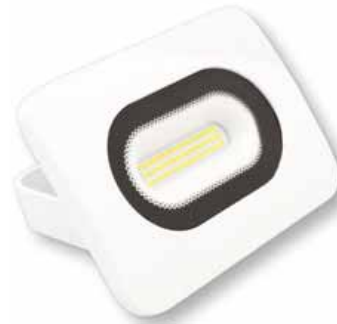

Proiectoare LED, seria RSMDLF

TRACON						
RSMDLF10	10 W	70 W	750 lm	4.000 K	105 × 75 × 55	A
RSMDLF20	20 W	150 W	1.500 lm	4.000 K	136 × 95 × 55	A
RSMDLF20WW	20 W	150 W	1.400 lm	3.000 K	136 × 95 × 55	A
RSMDLF30	30 W	250 W	2.700 lm	4.000 K	170 × 120 × 65	A
RSMDLF50	50 W	400 W	3.750 lm	4.000 K	203 × 142 × 65	A
RSMDLF50WW	50 W	400 W	3.450 lm	3.000 K	203 × 142 × 65	A
RSMDLF100	100 W	750 W	7.500 lm	4.000 K	334 × 229 × 76	A
RSMDLFM10	10 W	70 W	750 lm	4.000 K	105 × 75 × 55	A
RSMDLFM20	20 W	150 W	1.500 lm	4.000 K	136 × 95 × 55	A
RSMDLFM30	30 W	250 W	2.700 lm	4.000 K	170 × 120 × 65	A
RSMDLFM50	50 W	400 W	3.750 lm	4.000 K	203 × 142 × 65	A

RSMDLF10