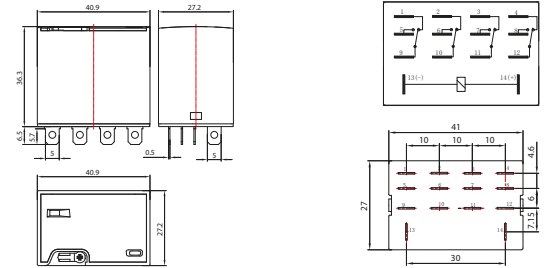

Releu miniaturizat de putere cu buton test și indicator de stare

Cu 2 perechi de contacte (2 x C0)

TRACON	Um	VDC VAC	A	NC NO		
RN08-12DC	12 V DC					
RN08-24DC	24 V DC					
RN08-110DC	110 V DC		12 A,			
RN08-24AC	24 V AC	230 V AC,			2x C0	RN08-SOCKET
RN08-110AC	110 V AC	28 V DC				
RN08-230AC	230 V AC					

Cu 4 perechi de contacte (4 x C0)

TRACON	Um	VDC VAC	A	NC NO		
RN14-12DC	12 V DC					
RN14-24DC	24 V DC					
RN14-110DC	110 V DC		12 A,			
RN14-24AC	24 V AC	230 V AC,			4x C0	RN14-SOCKET
RN14-110AC	110 V AC	28 V DC				
RN14-230AC	230 V AC					