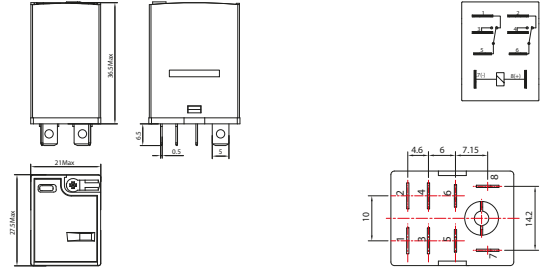

Releu miniaturizat de putere cu buton test și indicator de stare

Cu 2 perechi de contacte (2 x C0)

TRACON	Um	VDC VAC	A	NC NO		
RN08-12DC	12 V DC					
RN08-24DC	24 V DC					
RN08-110DC	110 V DC		12 A,			
RN08-24AC	24 V AC	230 V AC,			2x C0	RN08-SOCKET
RN08-110AC	110 V AC	28 V DC				
RN08-230AC	230 V AC					

Cu 4 perechi de contacte (4 x C0)

TRACON	Um	VDC VAC	A	NC NO		
RN14-12DC	12 V DC					
RN14-24DC	24 V DC					
RN14-110DC	110 V DC		12 A,			
RN14-24AC	24 V AC	230 V AC,			4x C0	RN14-SOCKET
RN14-110AC	110 V AC	28 V DC				
RN14-230AC	230 V AC					