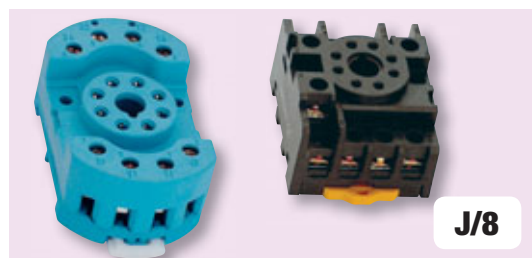

## Relee pentru automatizări industriale

<b>I<sub>e</sub></b> (AC 1, 230 V) <b>3 A</b>	<b>P<sub>m</sub></b> 2,5 VA AC	<b>P<sub>m</sub></b> 1,5 W DC	<b>U<sub>test</sub></b> 1min 1,5 kV	<b>U<sub>i</sub></b> 400 V	<b>R</b> max. 50 mΩ	<b>x10<sup>7</sup></b>	<b>x10<sup>5</sup></b>	<b>TEST</b>	<b>T<sub>a</sub></b> -40...+55°C	<b>Legendă pictograme</b>	<b>J/O</b>
--	-----------------------------------	----------------------------------	---	-------------------------------	---------------------------	------------------------	------------------------	-------------	-------------------------------------	---------------------------	------------

### Cu 2 perechi de contacte (2 × C0)

TRACON	U <sub>m</sub>	VDC VAC	A		
<b>RM08-240AC</b>	AC 230 V				
<b>RM08-110AC</b>	AC 110 V				
<b>RM08-48AC</b>	AC 48 V				
<b>RM08-24AC</b>	AC 24 V		3 A		
<b>RM08-12AC</b>	AC 12 V	230 V AC		75 g	<b>RS90.22</b>
<b>RM08-110DC</b>	DC 110 V	28 V DC			
<b>RM08-48DC</b>	DC 48 V				
<b>RM08-24DC</b>	DC 24 V				
<b>RM08-12DC</b>	DC 12 V				

### Cu 3 perechi de contacte (3 × C0)

TRACON	U <sub>m</sub>	VDC VAC	A		
<b>RM11-220AC</b>	AC 230 V				
<b>RM11-110AC</b>	AC 110 V				
<b>RM11-48AC</b>	AC 48 V				
<b>RM11-24AC</b>	AC 24 V		3 A		
<b>RM11-12AC</b>	AC 12 V	230 V AC		75 g	<b>PF11-3A RS90.23</b>
<b>RM11-110DC</b>	DC 110 V	28 V DC			
<b>RM11-48DC</b>	DC 48 V				
<b>RM11-24DC</b>	DC 24 V				
<b>RM11-12DC</b>	DC 12 V				

Releele sunt protejate cu capac transparent, și se pot conecta cu fișe de conexiune. Sunt echipate cu două sau trei contacte alternante și 8 sau 11 borne de conexiune, dispuse circular. Aparatele sunt echipate cu buton de testare (marcat: TEST), care servește verificării funcționării circuitelor electrice comandate.