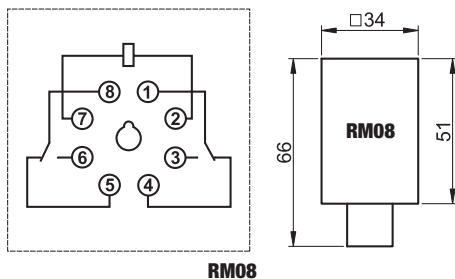

## Relee pentru automatizări industriale

<b>I<sub>e</sub></b> (AC 1, 230 V) <b>3 A</b>	<b>P<sub>m</sub></b> 2,5 VA AC	<b>P<sub>m</sub></b> 1,5 W DC	<b>U<sub>test</sub></b> 1min 1,5 kV	<b>U<sub>i</sub></b> 400 V	<b>R</b> max. 50 mΩ	<b>x10<sup>7</sup></b>	<b>x10<sup>5</sup></b>	<b>TEST</b>	<b>T<sub>a</sub></b> -40...+55°C	<b>Legendă pictograme</b>	<b>J/O</b>
--	-----------------------------------	----------------------------------	---	-------------------------------	---------------------------	------------------------	------------------------	-------------	-------------------------------------	---------------------------	------------

### Cu 2 perechi de contacte (2 × C0)

TRACON	U <sub>m</sub>	VDC VAC	A		
<b>RM08-240AC</b>	AC 230 V				
<b>RM08-110AC</b>	AC 110 V				
<b>RM08-48AC</b>	AC 48 V				
<b>RM08-24AC</b>	AC 24 V		3 A		
<b>RM08-12AC</b>	AC 12 V	230 V AC		75 g	<b>RS90.22</b>
<b>RM08-110DC</b>	DC 110 V	28 V DC			
<b>RM08-48DC</b>	DC 48 V				
<b>RM08-24DC</b>	DC 24 V				
<b>RM08-12DC</b>	DC 12 V				

### Cu 3 perechi de contacte (3 × C0)

TRACON	U <sub>m</sub>	VDC VAC	A		
<b>RM11-220AC</b>	AC 230 V				
<b>RM11-110AC</b>	AC 110 V				
<b>RM11-48AC</b>	AC 48 V				
<b>RM11-24AC</b>	AC 24 V		3 A		
<b>RM11-12AC</b>	AC 12 V	230 V AC		75 g	<b>PF11-3A RS90.23</b>
<b>RM11-110DC</b>	DC 110 V	28 V DC			
<b>RM11-48DC</b>	DC 48 V				
<b>RM11-24DC</b>	DC 24 V				
<b>RM11-12DC</b>	DC 12 V				

Releele sunt protejate cu capac transparent, și se pot conecta cu fișe de conexiune. Sunt echipate cu două sau trei contacte alternante și 8 sau 11 borne de conexiune, dispuse circular. Aparatele sunt echipate cu buton de testare (marcat: TEST), care servește verificării funcționării circuitelor electrice comandate.