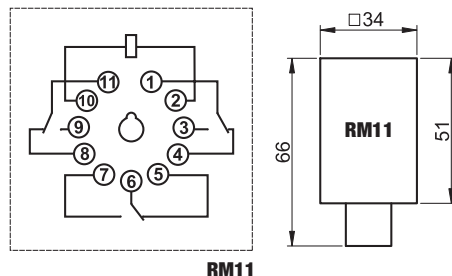

### Cu 2 perechi de contacte (2 × C0)

TRACON	U <sub>m</sub>	VDC VAC	A		
<b>RM08-240AC</b>	AC 230 V				
<b>RM08-110AC</b>	AC 110 V				
<b>RM08-48AC</b>	AC 48 V				
<b>RM08-24AC</b>	AC 24 V		3 A		
<b>RM08-12AC</b>	AC 12 V	230 V AC		75 g	<b>RS90.22</b>
<b>RM08-110DC</b>	DC 110 V	28 V DC			
<b>RM08-48DC</b>	DC 48 V				
<b>RM08-24DC</b>	DC 24 V				
<b>RM08-12DC</b>	DC 12 V				

### Cu 3 perechi de contacte (3 × C0)

TRACON	U <sub>m</sub>	VDC VAC	A		
<b>RM11-220AC</b>	AC 230 V				
<b>RM11-110AC</b>	AC 110 V				
<b>RM11-48AC</b>	AC 48 V				
<b>RM11-24AC</b>	AC 24 V		3 A		
<b>RM11-12AC</b>	AC 12 V	230 V AC		75 g	<b>PF11-3A RS90.23</b>
<b>RM11-110DC</b>	DC 110 V	28 V DC			
<b>RM11-48DC</b>	DC 48 V				
<b>RM11-24DC</b>	DC 24 V				
<b>RM11-12DC</b>	DC 12 V				

Releele sunt protejate cu capac transparent, și se pot conecta cu fișe de conexiune. Sunt echipate cu două sau trei contacte alternante și 8 sau 11 borne de conexiune, dispuse circular. Aparatele sunt echipate cu buton de testare (marcat: TEST), care servește verificării funcționării circuitelor electrice comandate.