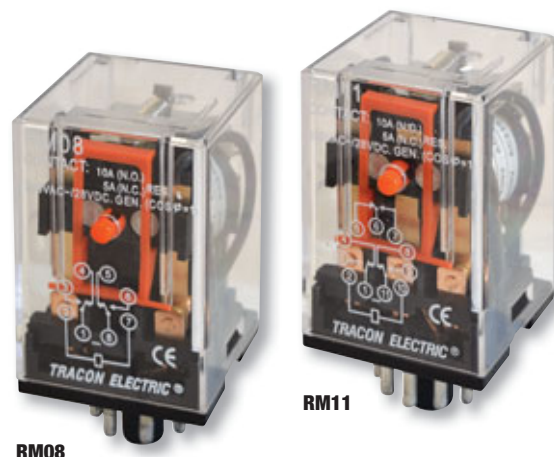

## Relee pentru automatizări industriale

<b>I<sub>e</sub></b> (AC 1, 230 V) <b>3 A</b>	<b>P<sub>m</sub></b> 2,5 VA AC	<b>P<sub>m</sub></b> 1,5 W DC	<b>U<sub>test</sub></b> 1min 1,5 kV	<b>U<sub>i</sub></b> 400 V	<b>R</b> max. 50 mΩ	<b>x10<sup>7</sup></b>	<b>x10<sup>5</sup></b>	<b>TEST</b>	<b>T<sub>a</sub></b> -40...+55°C	<b>Legendă pictograme</b>	<b>J/O</b>
--	-----------------------------------	----------------------------------	---	-------------------------------	---------------------------	------------------------	------------------------	-------------	-------------------------------------	---------------------------	------------

### Cu 2 perechi de contacte (2 × C0)

TRACON	U <sub>m</sub>	VDC VAC	A		
<b>RM08-240AC</b>	AC 230 V				
<b>RM08-110AC</b>	AC 110 V				
<b>RM08-48AC</b>	AC 48 V				
<b>RM08-24AC</b>	AC 24 V		3 A		
<b>RM08-12AC</b>	AC 12 V	230 V AC		75 g	<b>RS90.22</b>
<b>RM08-110DC</b>	DC 110 V	28 V DC			
<b>RM08-48DC</b>	DC 48 V				
<b>RM08-24DC</b>	DC 24 V				
<b>RM08-12DC</b>	DC 12 V				

### Cu 3 perechi de contacte (3 × C0)

TRACON	U <sub>m</sub>	VDC VAC	A		
<b>RM11-220AC</b>	AC 230 V				
<b>RM11-110AC</b>	AC 110 V				
<b>RM11-48AC</b>	AC 48 V				
<b>RM11-24AC</b>	AC 24 V		3 A		
<b>RM11-12AC</b>	AC 12 V	230 V AC		75 g	<b>PF11-3A RS90.23</b>
<b>RM11-110DC</b>	DC 110 V	28 V DC			
<b>RM11-48DC</b>	DC 48 V				
<b>RM11-24DC</b>	DC 24 V				
<b>RM11-12DC</b>	DC 12 V				

Releele sunt protejate cu capac transparent, și se pot conecta cu fișe de conexiune. Sunt echipate cu două sau trei contacte alternante și 8 sau 11 borne de conexiune, dispuse circular. Aparatele sunt echipate cu buton de testare (marcat: TEST), care servește verificării funcționării circuitelor electrice comandate.