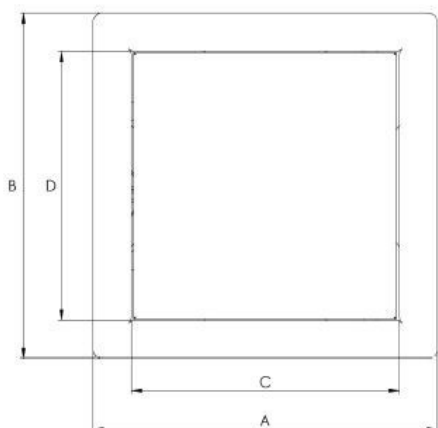

UȘI DE VIZITARE

UȘI DE VIZITARE CLICK **RLMP**

click

Construcție

- Fabricate din oțel galvanizat sau oțel inoxidabil
- Cu vopsea polimerică
- Apăsăți blocarea „Click”

Instalare

- Montare pe perete sau tavan
- Fixare cu lipici sau șuruburi.

Specificație tehnică

| Tip | A [mm] | B [mm] | C [mm] | D [mm] | E [mm] | m [kg] |
|-----------------|--------|--------|--------|--------|--------|--------|
| RLMP1515 | 185 | 185 | 145 | 145 | 41 | 0,35 |
| RLMP2020 | 235 | 235 | 195 | 195 | 41 | 0,53 |
| RLMP3030 | 335 | 335 | 295 | 295 | 41 | 0,1 |
| RLMP4040 | 435 | 435 | 395 | 395 | 41 | 1,6 |
| RLMP5050 | 535 | 535 | 495 | 495 | 41 | 2,3 |
| RLMP6060 | 635 | 635 | 595 | 595 | 41 | 3,8 |