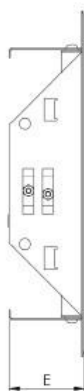

UȘI DE VIZITARE

UȘI DE VIZITARE CLICK **RLMP**

click

Construcție

- Fabricate din oțel galvanizat sau oțel inoxidabil
- Cu vopsea polimerică
- Apăsăți blocarea „Click”

Instalare

- Montare pe perete sau tavan
- Fixare cu lipici sau șuruburi.

Culori: alb, antracit, oțel inoxidabil

Ușile de vizitare metalice **EUROPLAST RLMP** sunt echipate cu blocare prin împingere și permit accesul ușor la deschiderile de inspecție încorporate. Panourile de acces sunt realizate din oțel galvanizat sau inoxidabil.

Specificație tehnică

| Tip | A [mm] | B [mm] | C [mm] | D [mm] | E [mm] | m [kg] |
|-----------------|--------|--------|--------|--------|--------|--------|
| RLMP1515 | 185 | 185 | 145 | 145 | 41 | 0,35 |
| RLMP2020 | 235 | 235 | 195 | 195 | 41 | 0,53 |
| RLMP3030 | 335 | 335 | 295 | 295 | 41 | 0,1 |
| RLMP4040 | 435 | 435 | 395 | 395 | 41 | 1,6 |
| RLMP5050 | 535 | 535 | 495 | 495 | 41 | 2,3 |
| RLMP6060 | 635 | 635 | 595 | 595 | 41 | 3,8 |