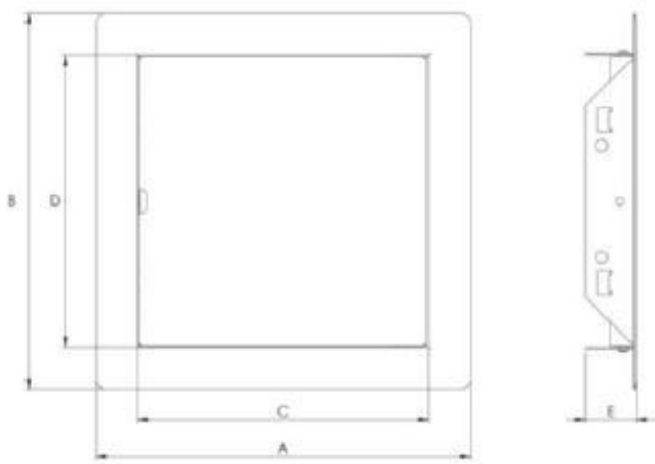

#### Instalare

- Montare pe perete sau tavan
- Fixare cu lipici sau șuruburi

**Culori:** alb, antracit, oțel inoxidabil

Panourile de acces **EUROPLAST RLM** sunt realizate din oțel sau alt metal. În funcție de model, acestea sunt acoperite cu un strat de polimer și sunt rezistente la umiditate ridicată și deteriorări mecanice. Proiectate pentru uz interior. Ușile de vizitare pot fi montate pe tavan sau pe pereți și fixate cu lipici sau șuruburi. Ușile de vizitare sunt disponibile într-o gamă largă de dimensiuni.

#### Specificație tehnică

Tip	A [mm]	B [mm]	C [mm]	D [mm]	E [mm]	m [kg]
<b>RLM1010</b>	135	135	95	95	25	0,16
<b>RLM1515</b>	185	185	145	145	25	0,28
<b>RLM1520</b>	235	185	145	195	25	0,36
<b>RLM2015</b>	185	235	145	195	25	0,36
<b>RLM2020</b>	235	235	195	195	25	0,44
<b>RLM2025</b>	235	285	195	245	25	0,54
<b>RLM2030</b>	335	235	295	195	25	0,62
<b>RLM2040</b>	235	435	195	395	25	0,84
<b>RLM3030</b>	335	335	295	295	25	0,82
<b>RLM3040</b>	435	335	395	295	25	1,1
<b>RLM3050</b>	335	535	295	495	25	1,4
<b>RLM4020</b>	435	235	395	195	25	0,79
<b>RLM4030</b>	435	335	395	295	25	1,1
<b>RLM4040</b>	435	435	395	395	25	1,4
<b>RLM4050</b>	435	535	395	495	25	1,6
<b>RLM5025</b>	285	535	245	495	25	1,1
<b>RLM5050</b>	535	535	495	495	25	2,0
<b>RLM6040</b>	435	635	395	595	25	1,7
<b>RLM6060</b>	635	635	595	595	25	2,8