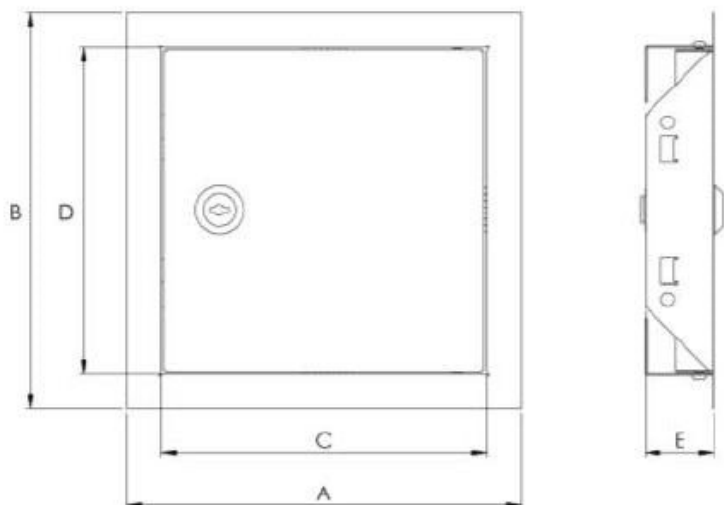

#### Specificație tehnică

Tip	A (mm)	B (mm)	C (mm)	D (mm)	E (mm)	m (kg)
<b>RL1515</b>	180	180	150	150	30	0,34
<b>RL2015</b>	180	230	150	200	30	0,43
<b>RL2020</b>	230	230	200	200	30	0,52
<b>RL2025</b>	230	280	200	250	30	0,60
<b>RL2030</b>	330	230	300	200	30	0,70
<b>RL3030</b>	330	330	300	300	30	0,96
<b>RL3040</b>	430	330	400	300	30	1,20
<b>RL4040</b>	430	430	400	400	30	1,73
<b>RL4050</b>	430	530	400	500	30	1,76
<b>RL5025</b>	280	530	250	500	30	1,24
<b>RL5050</b>	530	530	500	500	30	2,15
<b>RL6040</b>	430	630	400	600	30	2,09
<b>RL6060</b>	630	630	600	600	30	2,88