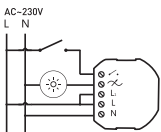

### Priză cu control WIFI

230 V AC    In max. 16 A    Ta -5..+40 °C    IP 20

TRACON    WIFI    SCHUKO    P<sub>max</sub>  
**WANKU00SW6301**    2.4 GHz    × 1    max. 3.500 W

### Modul de control WIFI pentru întrerupător

230 V AC    In max. 10 A    Ta -5..+40 °C    IP 20

TRACON    WIFI    P<sub>max</sub>  
**WANKU00CSW201**    2.4 GHz    max. 2300 W

### Priză cu telecomandă

230 V AC    In max. 16 A    50 Hz    ×10.000    Ta -20..+40°C

Legendă pictograme    G/O

TRACON	U <sub>n</sub>	P <sub>max</sub> (AC1)	P <sub>max</sub> (AC3)			A ← L → B	IP..		
<b>RCS11</b>	230 V	3600 W	600 W	1 × CR2032	433,92 MHz	30 m	IP 20	1	1
<b>RCS13</b>	230 V	3600 W	600 W	1 × CR2032	433,92 MHz	30 m	IP 20	3	1
<b>RCS11-IP</b>	230 V	3600 W	600 W	1 × CR2032	433,92 MHz	30 m	IP 44	1	1
<b>RCS13-IP</b>	230 V	3600 W	600 W	1 × CR2032	433,92 MHz	30 m	IP 44	3	1