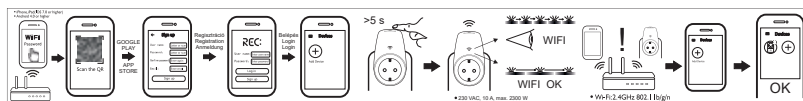

### Priză cu control WIFI

230 V AC    In max. 16 A    Ta -5..+40 °C    IP 20

TRACON    WIFI    SCHUKO    P<sub>max</sub>  
**WANKU00SW6301**    2.4 GHz    × 1    max. 3.500 W

### Modul de control WIFI pentru întrerupător

230 V AC    In max. 10 A    Ta -5..+40 °C    IP 20

TRACON    WIFI    P<sub>max</sub>  
**WANKU00CSW201**    2.4 GHz    max. 2300 W

### Priză cu telecomandă

230 V AC    In max. 16 A    50 Hz    ×10.000    Ta -20..+40°C

Legendă pictograme    G/O

TRACON	U <sub>n</sub>	P <sub>max</sub> (AC1)	P <sub>max</sub> (AC3)			A ← L → B	IP..		
<b>RCS11</b>	230 V	3600 W	600 W	1 × CR2032	433,92 MHz	30 m	IP 20	1	1
<b>RCS13</b>	230 V	3600 W	600 W	1 × CR2032	433,92 MHz	30 m	IP 20	3	1
<b>RCS11-IP</b>	230 V	3600 W	600 W	1 × CR2032	433,92 MHz	30 m	IP 44	1	1
<b>RCS13-IP</b>	230 V	3600 W	600 W	1 × CR2032	433,92 MHz	30 m	IP 44	3	1