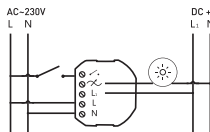

### Priză cu control WIFI

230 V AC    In max. 16 A    Ta -5..+40 °C    IP 20

TRACON    WIFI    SCHUKO    P<sub>max</sub>  
**WANKU00SW6301**    2.4 GHz    × 1    max. 3.500 W

### Modul de control WIFI pentru întrerupător

230 V AC    In max. 10 A    Ta -5..+40 °C    IP 20

TRACON    WIFI    P<sub>max</sub>  
**WANKU00CSW201**    2.4 GHz    max. 2300 W

### Priză cu telecomandă

230 V AC    In max. 16 A    50 Hz    ×10.000    Ta -20..+40°C

Legendă pictograme    G/O

TRACON	U <sub>n</sub>	P <sub>max</sub> (AC1)	P <sub>max</sub> (AC3)			A ← L → B	IP..		
<b>RCS11</b>	230 V	3600 W	600 W	1 × CR2032	433,92 MHz	30 m	IP 20	1	1
<b>RCS13</b>	230 V	3600 W	600 W	1 × CR2032	433,92 MHz	30 m	IP 20	3	1
<b>RCS11-IP</b>	230 V	3600 W	600 W	1 × CR2032	433,92 MHz	30 m	IP 44	1	1
<b>RCS13-IP</b>	230 V	3600 W	600 W	1 × CR2032	433,92 MHz	30 m	IP 44	3	1