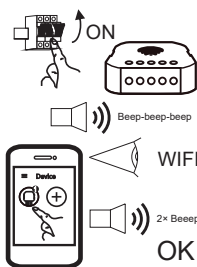

### Priză cu control WIFI

230 V AC    In max. 16 A    Ta -5..+40 °C    IP 20

TRACON    WIFI    SCHUKO    P<sub>max</sub>  
**WANKU00SW6301**    2.4 GHz    × 1    max. 3.500 W

### Modul de control WIFI pentru întrerupător

230 V AC    In max. 10 A    Ta -5..+40 °C    IP 20

TRACON    WIFI    P<sub>max</sub>  
**WANKU00CSW201**    2.4 GHz    max. 2300 W

### Priză cu telecomandă

230 V AC    In max. 16 A    50 Hz    ×10.000    Ta -20..+40°C

Legendă pictograme    G/O

TRACON	U <sub>n</sub>	P <sub>max</sub> (AC1)	P <sub>max</sub> (AC3)			A ← L → B	IP..		
<b>RCS11</b>	230 V	3600 W	600 W	1 × CR2032	433,92 MHz	30 m	IP 20	1	1
<b>RCS13</b>	230 V	3600 W	600 W	1 × CR2032	433,92 MHz	30 m	IP 20	3	1
<b>RCS11-IP</b>	230 V	3600 W	600 W	1 × CR2032	433,92 MHz	30 m	IP 44	1	1
<b>RCS13-IP</b>	230 V	3600 W	600 W	1 × CR2032	433,92 MHz	30 m	IP 44	3	1