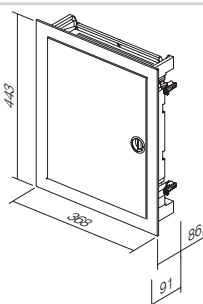

DISTRIBUTION BOX MO 24+4

- distribution box MO double row 24+4MU
- 400V~, Class II, IP40
- metal leveling frame and door, colour white RAL 9016
- neutral and earth conductor terminals enclosed
- for brick wall mounting
- in accordance with EN 60670-1 and IEC 60670-24

RB21V0

- pentru montaj pe pereți din cărămidă
- for hollow wall mounting