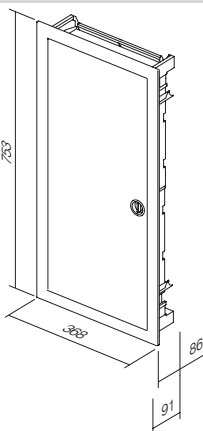

DISTRIBUTION BOX MO 48+8

- distribution box MO quad row 48+8 MU
- 400V~, Class II, IP40
- metal leveling frame and door, colour white RAL 9016
- neutral and earth conductor terminals enclosed
- for brick wall mounting
- in accordance with EN 60670-1 and IEC 60670-24

RB23V0

- pentru montaj pe pereți din cărămidă
- for hollow wall mounting

DISTRIBUȚIE