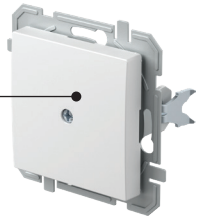

ALLES AN EINER STELLE UND MEHR
ALL IN ONE PLACE AND MORE

PQ10

PW

XO

Typ type	Bezeichnung description	Farbe colour	Optionsbezeichnung 1 optional data 1
PQ10	BLLENDE BLANK	<input type="checkbox"/> PW weiß-glänzend polar white	XO ohne Rahmen without cover plate
PQ30	DECKEL TAE/TDO COVER TAE/TDO	<input type="checkbox"/> TI titan titanium <input type="checkbox"/> AT anthrazit anthracite	

BLLENDE

- PQ10PWXO
- PQ10TIXO
- PQ10ATXO

- zum Abdecken von leeren Öffnungen

BLANK

- for filling up empty spaces

DECKEL TAE/TDO

- PQ30PW
- PQ30TI
- PQ30AT

- TAE- oder TDO-Deckel mit Schraube