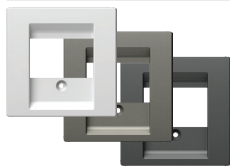

ALLES AN EINER STELLE UND MEHR
ALL IN ONE PLACE AND MORE

PQ10

PW

XO

Typ type	Bezeichnung description	Farbe colour	Optionsbezeichnung 1 optional data 1
PQ10	BLLENDE BLANK	<input type="checkbox"/> PW weiß-glänzend polar white	XO ohne Rahmen without cover plate
PQ30	DECKEL TAE/TDO COVER TAE/TDO	<input type="checkbox"/> TI titan titanium <input type="checkbox"/> AT anthrazit anthracite	

BLLENDE

- PQ10PWXO
- PQ10TIXO
- PQ10ATXO

- zum Abdecken von leeren Öffnungen

BLANK

- for filling up empty spaces

DECKEL TAE/TDO

- PQ30PW
- PQ30TI
- PQ30AT

- TAE- oder TDO-Deckel mit Schraube