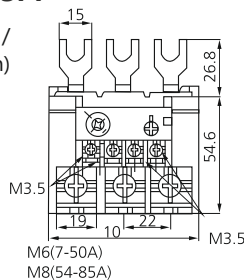

Mágnescapcsolók / AC contactors

PMT-40 Hőkioldók / Mini thermal relays 24-40A

Külső méretek /
External dimensions (mm)

Típusok / Types:

PMT-40	24 - 36A	PMT-40	28 - 40A
--------	----------	--------	----------

Külső méretek /
External dimensions (mm)

Beépítési méretek / Install size (mm)

- Működtető feszültség: választható 24V, 230V, 400V AC 50/60Hz
- + 2 záró- és + 2 nyitó érintkező

- Operating voltage: choosable 24V, 230V, 400V AC 50/60Hz
- 2 opening + 2 closing (2NO+2NC)

AC3 terhelés / load	PMC-50	PMC-65	PMC-85
200-240V AC	15KW 50A	18,5KW 65A	22KW 85A
380-440V AC	22KW 50A	30KW 65A	45KW 85A

PMT-85 Hőkioldók / Thermal relays 24-85A

Külső méretek /
External dimensions (mm)