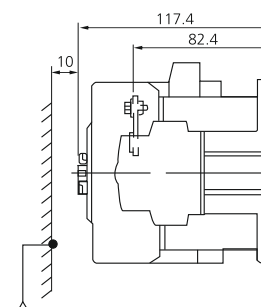

Mágnescapcsolók / AC contactors

PMT-40 Hőkioldók / Mini thermal relays 24-40A

Külső méretek /
External dimensions (mm)

Típusok / Types:

PMT-40	24 - 36A	PMT-40	28 - 40A
--------	----------	--------	----------

HA-40 Adapter PMT-40 hőkioldóhoz / Adapter with mini thermal relays 24-40A

- A hőkioldó DIN sínre való szerelését teszi lehetővé

- Adapter for DIN-rail mounting of thermal relays

PMC Mágnescapcsolók / AC contactors 50-85A

Külső méretek /
External dimensions (mm)

Beépítési méretek / Install size (mm)

- Működtető feszültség: választható 24V, 230V, 400V AC 50/60Hz
- + 2 záró- és + 2 nyitó érintkező

- Operating voltage: choosable 24V, 230V, 400V AC 50/60Hz
- 2 opening + 2 closing (2NO+2NC)

AC3 terhelés / load	PMC-50	PMC-65	PMC-85
200-240V AC	15KW 50A	18,5KW 65A	22KW 85A
380-440V AC	22KW 50A	30KW 65A	45KW 85A

PMT-85 Hőkioldók / Thermal relays 24-85A

Külső méretek /
External dimensions (mm)