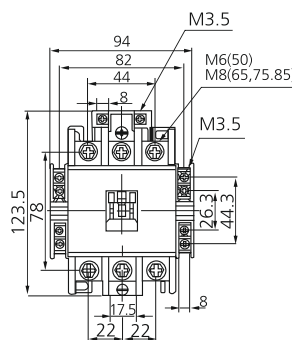

Mágnescapcsolók / AC contactors

PMT-40 Hőkioldók / Mini thermal relays 24-40A

Külső méretek /
External dimensions (mm)

Típusok / Types:

PMT-40	24 - 36A	PMT-40	28 - 40A
--------	----------	--------	----------

HA-40 Adapter PMT-40 hőkioldóhoz / Adapter with mini thermal relays 24-40A

- A hőkioldó DIN sínre való szerelését teszi lehetővé

- Adapter for DIN-rail mounting of thermal relays

PMC Mágnescapcsolók / AC contactors 50-85A

Külső méretek /
External dimensions (mm)

Beépítési méretek / Install size (mm)

- Működtető feszültség: választható 24V, 230V, 400V AC 50/60Hz
- + 2 záró- és + 2 nyitó érintkező

- Operating voltage: choosable 24V, 230V, 400V AC 50/60Hz
- 2 opening + 2 closing (2NO+2NC)

AC3 terhelés / load	PMC-50	PMC-65	PMC-85
200-240V AC	15KW 50A	18,5KW 65A	22KW 85A
380-440V AC	22KW 50A	30KW 65A	45KW 85A

PMT-85 Hőkioldók / Thermal relays 24-85A

Külső méretek /
External dimensions (mm)