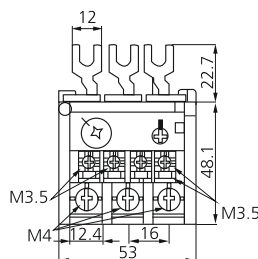

Mágnescapcsolók / AC contactors

PMT-40 Hőkioldók / Mini thermal relays 24-40A

Külső méretek /
External dimensions (mm)

Típusok / Types:

PMT-40	24 - 36A	PMT-40	28 - 40A
--------	----------	--------	----------

HA-40 Adapter PMT-40 hőkioldóhoz / Adapter with mini thermal relays 24-40A

- A hőkioldó DIN sínre való szerelését teszi lehetővé

- Adapter for DIN-rail mounting of thermal relays

PMC Mágnescapcsolók / AC contactors 50-85A

Külső méretek /
External dimensions (mm)

Beépítési méretek / Install size (mm)

- Működtető feszültség: választható 24V, 230V, 400V AC 50/60Hz
- + 2 záró- és + 2 nyitó érintkező

- Operating voltage: choosable 24V, 230V, 400V AC 50/60Hz
- 2 opening + 2 closing (2NO+2NC)

AC3 terhelés / load	PMC-50	PMC-65	PMC-85
200-240V AC	15KW 50A	18,5KW 65A	22KW 85A
380-440V AC	22KW 50A	30KW 65A	45KW 85A

PMT-85 Hőkioldók / Thermal relays 24-85A

Külső méretek /
External dimensions (mm)