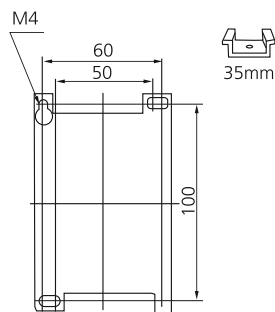

Mágnescapcsolók / AC contactors

PMT-40 Hőkioldók / Mini thermal relays 24-40A

Külső méretek /
External dimensions (mm)

Típusok / Types:

PMT-40	24 - 36A	PMT-40	28 - 40A
--------	----------	--------	----------

Külső méretek /
External dimensions (mm)

Beépítési méretek / Install size (mm)

- Működtető feszültség: választható 24V, 230V, 400V AC 50/60Hz
- + 2 záró- és + 2 nyitó érintkező

- Operating voltage: choosable 24V, 230V, 400V AC 50/60Hz
- 2 opening + 2 closing (2NO+2NC)

AC3 terhelés / load	PMC-50	PMC-65	PMC-85
200-240V AC	15KW 50A	18,5KW 65A	22KW 85A
380-440V AC	22KW 50A	30KW 65A	45KW 85A

PMT-85 Hőkioldók / Thermal relays 24-85A

Külső méretek /
External dimensions (mm)