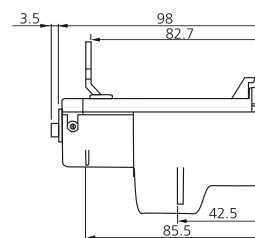

Külső méretek /
External dimensions (mm)

Beépítési méretek / Install size (mm)

- Működtető feszültség: választható 24V, 230V, 400V AC 50/60Hz
- + 2 záró- és + 2 nyitó érintkező

- Operating voltage: choosable 24V, 230V, 400V AC 50/60Hz
- 2 opening + 2 closing (2NO+2NC)

AC3 terhelés / load	PMC-50	PMC-65	PMC-85
200-240V AC	15KW 50A	18,5KW 65A	22KW 85A
380-440V AC	22KW 50A	30KW 65A	45KW 85A

PMT-85 Hőkioldók / Thermal relays 24-85A

Külső méretek /
External dimensions (mm)