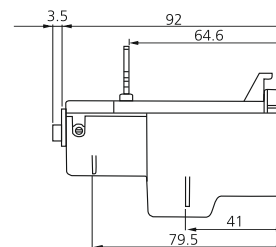

Mágnescapcsolók / AC contactors

PMT-40 Hőkioldók / Mini thermal relays 24-40A

Külső méretek /
External dimensions (mm)

Típusok / Types:

PMT-40	24 - 36A	PMT-40	28 - 40A
--------	----------	--------	----------

Külső méretek /
External dimensions (mm)

Beépítési méretek / Install size (mm)

- Működtető feszültség: választható 24V, 230V, 400V AC 50/60Hz
- + 2 záró- és + 2 nyitó érintkező

- Operating voltage: choosable 24V, 230V, 400V AC 50/60Hz
- 2 opening + 2 closing (2NO+2NC)

AC3 terhelés / load	PMC-50	PMC-65	PMC-85
200-240V AC	15KW 50A	18,5KW 65A	22KW 85A
380-440V AC	22KW 50A	30KW 65A	45KW 85A

PMT-85 Hőkioldók / Thermal relays 24-85A

Külső méretek /
External dimensions (mm)