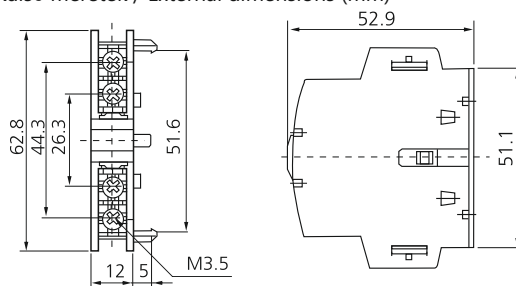

PMCD -18, 32, 50, 85 Kondenzátor mágneskapcsolók / Capacitor AC contactor

Külső méretek / External dimensions (mm)

PMCD-18

PMCD-32

PMCD-50, PMCD-85

VILÁGÍTÁS-
TECHNIKA

ENERGIA
ELŐSZTŐK

AUTOMATI-
ZÁLÁS

ELEKTROMOS
SZEKRENYEK

SZERELÉS-
TECHNIKA

Kiegészítő modulok / additional modules

PMS-1 Oldal segédérintkező / Side auxiliary contact

- 1 záró + 1 nyitó érintkező
(1 NC + 1 NO)
- Ue (V) 240, Ie (A) = 3A

Külső méretek / External dimensions (mm)

KÁBELEK,
VEZETÉKEK

KAPCSOLÓ-
CSALÁDOK

VILLÁM-
VÉDELEM

PMS-2 Homlokoldali segédérintkező / Front side auxiliary contact

- 1 záró + 1 nyitó érintkező
(1 NC + 1 NO)
- Ue (V) 240, Ie (A) = 3A

SZELLŐZÉS
TECHNIKA