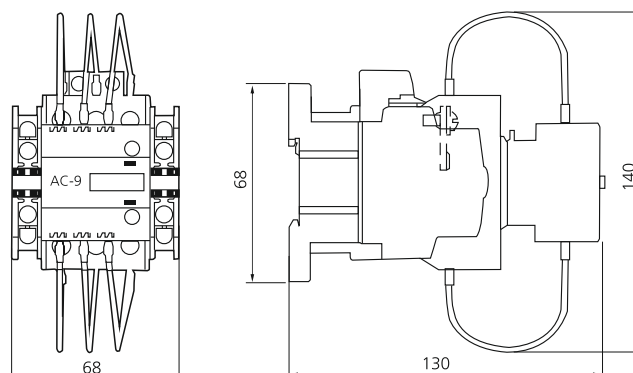

PMCD -18, 32, 50, 85 Kondenzátor mágneskapcsolók / Capacitor AC contactor

Külső méretek / External dimensions (mm)

PMCD-18

PMCD-32

PMCD-50, PMCD-85

VILÁGÍTÁS-
TECHNIKA

ENERGIA
ELŐSZTŐK

AUTOMATI-
ZÁLÁS

ELEKTROMOS
SZEKRENYEK

SZERELÉS-
TECHNIKA

Kiegészítő modulok / additional modules

PMS-1 Oldal segédérintkező / Side auxiliary contact

- 1 záró + 1 nyitó érintkező
(1 NC + 1 NO)
- Ue (V) 240, Ie (A) = 3A

Külső méretek / External dimensions (mm)

KÁBELEK,
VEZETÉKEK

KAPCSOLÓ-
CSALÁDOK

VILLÁM-
VÉDELEM

PMS-2 Homlokoldali segédérintkező / Front side auxiliary contact

- 1 záró + 1 nyitó érintkező
(1 NC + 1 NO)
- Ue (V) 240, Ie (A) = 3A

SZELLŐZÉS
TECHNIKA