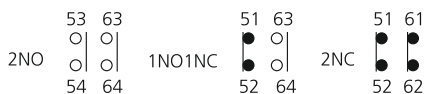

KÁBELEK,
VEZETÉKEK

KAPCSOLÓ-
CSALÁDOK

VILLÁM-
VÉDELEM

PMS-2 Homlokoldali segédérintkező / Front side auxiliary contact

- 1 záró + 1 nyitó érintkező
(1 NC + 1 NO)
- Ue (V) 240, Ie (A) = 3A

SZELLŐZÉS
TECHNIKA