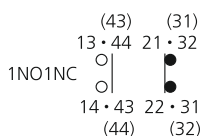

ELEKTROMOS
SZEKRENYEK

SZERELÉS-
TECHNIKA

Kiegészítő modulok / additional modules

PMS-1 Oldal segédérintkező / Side auxiliary contact

- 1 záró + 1 nyitó érintkező
(1 NC + 1 NO)
- Ue (V) 240, Ie (A) = 3A

Külső méretek / External dimensions (mm)

KÁBELEK,
VEZETÉKEK

KAPCSOLÓ-
CSALÁDOK

VILLÁM-
VÉDELEM

PMS-2 Homlokoldali segédérintkező / Front side auxiliary contact

- 1 záró + 1 nyitó érintkező
(1 NC + 1 NO)
- Ue (V) 240, Ie (A) = 3A

SZELLŐZÉS
TECHNIKA