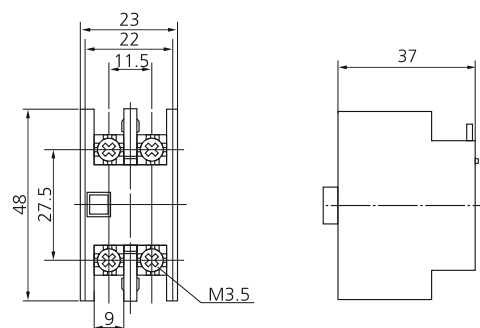

ELEKTROMOS
SZEKRENYEK

SZERELÉS-
TECHNIKA

Kiegészítő modulok / additional modules

PMS-1 Oldal segédérintkező / Side auxiliary contact

- 1 záró + 1 nyitó érintkező
(1 NC + 1 NO)
- Ue (V) 240, Ie (A) = 3A

Külső méretek / External dimensions (mm)

KÁBELEK,
VEZETÉKEK

KAPCSOLÓ-
CSALÁDOK

VILLÁM-
VÉDELEM

PMS-2 Homlokoldali segédérintkező / Front side auxiliary contact

- 1 záró + 1 nyitó érintkező
(1 NC + 1 NO)
- Ue (V) 240, Ie (A) = 3A

SZELLŐZÉS
TECHNIKA