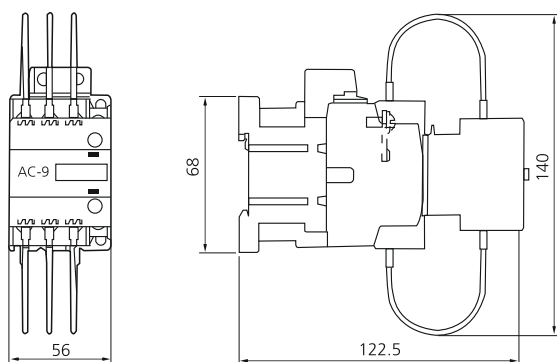

PMCD -18, 32, 50, 85 Kondenzátor mágneskapcsolók / Capacitor AC contactor

Külső méretek / External dimensions (mm)

PMCD-18

PMCD-32

PMCD-50, PMCD-85

VILÁGÍTÁS-
TECHNIKA

ENERGIA
ELŐSZTŐK

AUTOMATI-
ZÁLÁS

ELEKTROMOS
SZEKRENYEK

SZERELÉS-
TECHNIKA

Kiegészítő modulok / additional modules

PMS-1 Oldal segédérintkező / Side auxiliary contact

- 1 záró + 1 nyitó érintkező
(1 NC + 1 NO)
- Ue (V) 240, Ie (A) = 3A

Külső méretek / External dimensions (mm)

KÁBELEK,
VEZETÉKEK

KAPCSOLÓ-
CSALÁDOK

VILLÁM-
VÉDELEM

PMS-2 Homlokoldali segédérintkező / Front side auxiliary contact

- 1 záró + 1 nyitó érintkező
(1 NC + 1 NO)
- Ue (V) 240, Ie (A) = 3A

SZELLŐZÉS
TECHNIKA