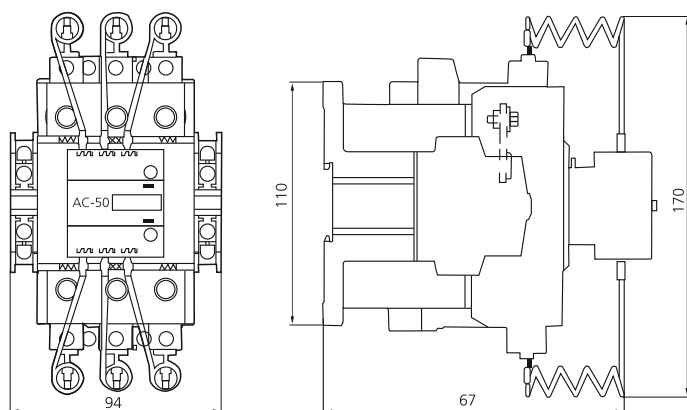

PMCD -18, 32, 50, 85 Kondenzátor mágneskapcsolók / Capacitor AC contactor

Külső méretek / External dimensions (mm)

PMCD-18

PMCD-32

PMCD-50, PMCD-85

VILÁGÍTÁS-
TECHNIKA

ENERGIA
ELŐSZTŐK

AUTOMATI-
ZÁLÁS

ELEKTROMOS
SZEKRENYEK

SZERELÉS-
TECHNIKA

Kiegészítő modulok / additional modules

PMS-1 Oldal segédérintkező / Side auxiliary contact

- 1 záró + 1 nyitó érintkező
(1 NC + 1 NO)
- Ue (V) 240, Ie (A) = 3A

Külső méretek / External dimensions (mm)

KÁBELEK,
VEZETÉKEK

KAPCSOLÓ-
CSALÁDOK

VILLÁM-
VÉDELEM

PMS-2 Homlokoldali segédérintkező / Front side auxiliary contact

- 1 záró + 1 nyitó érintkező
(1 NC + 1 NO)
- Ue (V) 240, Ie (A) = 3A

SZELLŐZÉS
TECHNIKA