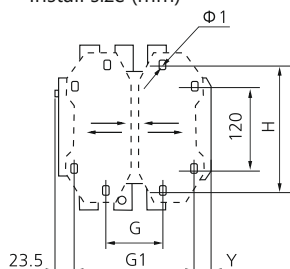

PMT-150 Hőkioldók / Thermal relays 100-150A

Külső méretek / External dimensions (mm)

PMT-220 Hőkioldók / Thermal relays 120-240A

Külső méretek / External dimensions (mm)

Típusok / Types:

PMT-220 120 - 180A

Beépítési méretek / Install size (mm)

AC3 terhelés / load	PMC-330	PMC-400	PMC-500M
200-240V AC	100kW 330A	110kW 400A	147kW 500A
380-440V AC	200kW 330A	250kW 400A	295kW 500A

Külső méretek / External dimensions (mm)

Típus / Types	a	p	Q	Q1	s	Φ	f	b	M	N	C	L	G	H	Φ1	G1	Z	Y	X1	
PMC-330	213	48	43	74	25	M10	147	145	181	158	219	145	96	106/120	6,5	154,5	20,5	38	10	15

Beépítési méretek / Install size (mm)

Külső méretek / External dimensions (mm)