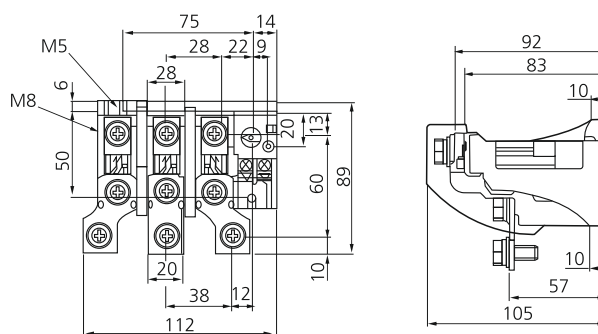

PMT-150 Hőkioldók / Thermal relays 100-150A

Külső méretek / External dimensions (mm)

PMT-220 Hőkioldók / Thermal relays 120-240A

Külső méretek / External dimensions (mm)

Típusok / Types:

PMT-220 120 - 180A

Beépítési méretek / Install size (mm)

AC3 terhelés / load	PMC-330	PMC-400	PMC-500M
200-240V AC	100kW 330A	110kW 400A	147kW 500A
380-440V AC	200kW 330A	250kW 400A	295kW 500A

Külső méretek / External dimensions (mm)

Típus / Types	a	p	Q	Q1	s	Φ	f	b	M	N	C	L	G	H	Φ1	G1	Z	Y	X1	
PMC-330	213	48	43	74	25	M10	147	145	181	158	219	145	96	106/120	6,5	154,5	20,5	38	10	15

Beépítési méretek / Install size (mm)

Külső méretek / External dimensions (mm)

Típus / Types	a	p	Q	Q1	s	Φ	f	b	b1	M	N	C	L	G	G1	Φ1	H	Y	X1	
PMC-400	213	48	43	74	25	M10	151	206	209	181	158	219	145	80(66-102)	170(156-192)	8,5	180	19,5	15	20
PMC-500	233	55	46	77	30	M10	169	238	209	208	172	232	146	80(66-120)	170(156-210)	8,5	180	39,5	15	20