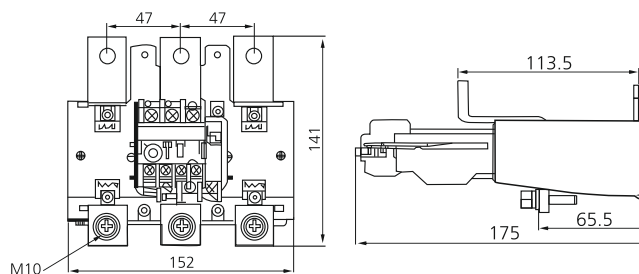

Külső méretek / External dimensions (mm)