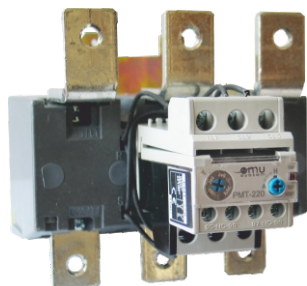

PMT-150 Hőkioldók / Thermal relays 100-150A

Külső méretek / External dimensions (mm)

PMT-220 Hőkioldók / Thermal relays 120-240A

Külső méretek / External dimensions (mm)

Típusok / Types:

PMT-220 120 - 180A

PMT-220 160 - 240A

PMC-330, 400, 500 Mágnescapcsolók / AC contactors 330A, 400A, 500A

- Működtető feszültség: választható 24V, 230V, 400V AC 50/60Hz
- 1 záróérintkező (1NO)
- Operating voltage: choosable 24V, 230V, 400V AC 50/60Hz
- 1 closing contact (1NO)

Beépítési méretek / Install size (mm)

AC3 terhelés / load	PMC-330	PMC-400	PMC-500M
200-240V AC	100kW 330A	110kW 400A	147kW 500A
380-440V AC	200kW 330A	250kW 400A	295kW 500A

Külső méretek / External dimensions (mm)