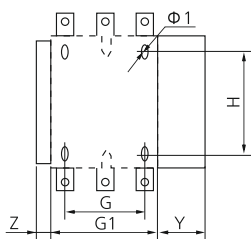

PMT-150 Hőkioldók / Thermal relays 100-150A

Külső méretek / External dimensions (mm)

PMT-220 Hőkioldók / Thermal relays 120-240A

Külső méretek / External dimensions (mm)

Típusok / Types:

PMT-220 120 - 180A

Beépítési méretek / Install size (mm)

AC3 terhelés / load	PMC-330	PMC-400	PMC-500M
200-240V AC	100kW 330A	110kW 400A	147kW 500A
380-440V AC	200kW 330A	250kW 400A	295kW 500A

Külső méretek / External dimensions (mm)

Típus / Types	a	p	Q	Q1	s	Φ	f	b	M	N	C	L	G	H	Φ1	G1	Z	Y	X1	
PMC-330	213	48	43	74	25	M10	147	145	181	158	219	145	96	106/120	6,5	154,5	20,5	38	10	15

Beépítési méretek / Install size (mm)

Külső méretek / External dimensions (mm)