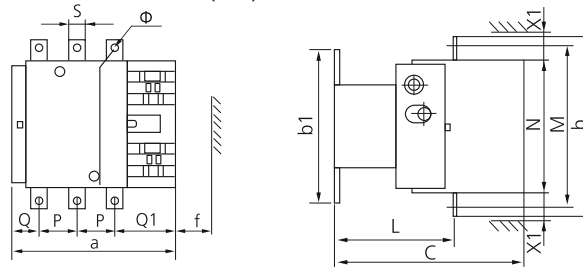

PMT-150 Hőkioldók / Thermal relays 100-150A

Külső méretek / External dimensions (mm)

PMT-220 Hőkioldók / Thermal relays 120-240A

Külső méretek / External dimensions (mm)

Típusok / Types:

PMT-220 120 - 180A

Beépítési méretek / Install size (mm)

AC3 terhelés / load	PMC-330	PMC-400	PMC-500M
200-240V AC	100kW 330A	110kW 400A	147kW 500A
380-440V AC	200kW 330A	250kW 400A	295kW 500A

Külső méretek / External dimensions (mm)

Típus / Types	a	p	Q	Q1	s	Φ	f	b	M	N	C	L	G	H	Φ1	G1	Z	Y	X1	
PMC-330	213	48	43	74	25	M10	147	145	181	158	219	145	96	106/120	6,5	154,5	20,5	38	10	15

Beépítési méretek / Install size (mm)

Külső méretek / External dimensions (mm)