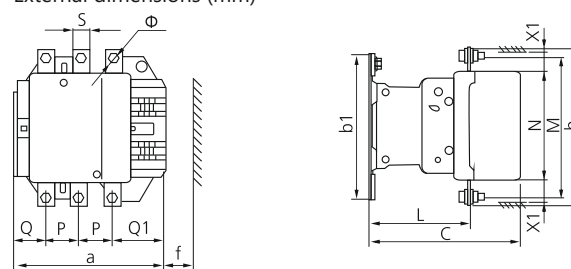

Beépítési méretek / Install size (mm)

AC3 terhelés / load	PMC-330	PMC-400	PMC-500M
200-240V AC	100kW 330A	110kW 400A	147kW 500A
380-440V AC	200kW 330A	250kW 400A	295kW 500A

Külső méretek / External dimensions (mm)

Típus / Types	a	p	Q	Q1	s	Φ	f	b	M	N	C	L	G	H	Φ1	G1	Z	Y	X1	
PMC-330	213	48	43	74	25	M10	147	145	181	158	219	145	96	106/120	6,5	154,5	20,5	38	10	15

Beépítési méretek / Install size (mm)

Külső méretek / External dimensions (mm)