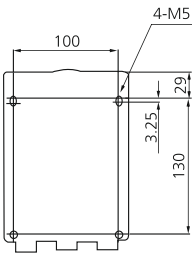

VILLÁM-
VÉDELEM

SZELLŐZÉS
TECHNIKA

TOVÁBBI
TERMÉKEINK

PMC Mágnescapcsolók / AC contactors 100-220A

Külső méretek /
External dimensions (mm)

PMC-100
PMC-125

PMC-150

PMC-180
PMC-220

Beépítési méretek / Install size (mm)

PMC-100
PMC-125

PMC-150

PMC-180
PMC-220

- Működtető feszültség: választható 24V, 230V, 400V AC 50/60Hz
- PMC-100, 125, 150, 180, 220
- 2 záróérintkező+2 nyitóérintkező (2NC + 2NO)

PMT-100 Hőkioldók / Thermal relays 65-125A

Külső méretek /
External dimensions (mm)

Típusok / Types:

PMT-100 65 - 100A

PMT-100 85 - 125A