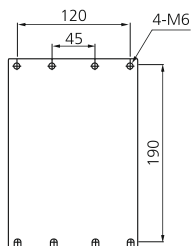

Beépítési méretek / Install size (mm)

PMC-100
PMC-125

PMC-150

PMC-180
PMC-220

- Működtető feszültség: választható 24V, 230V, 400V AC 50/60Hz
- PMC-100, 125, 150, 180, 220
- 2 záróérintkező+2 nyitóérintkező (2NC + 2NO)

PMT-100 Hőkioldók / Thermal relays 65-125A

Külső méretek /
External dimensions (mm)

Típusok / Types:

PMT-100 65 - 100A

PMT-100 85 - 125A