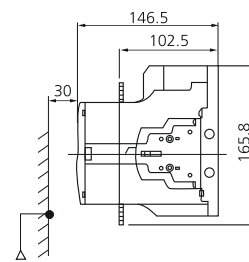

VILLÁM-
VÉDELEM

SZELLŐZÉS
TECHNIKA

TOVÁBBI
TERMÉKEINK

PMC Mágnescapcsolók / AC contactors 100-220A

Külső méretek /
External dimensions (mm)

PMC-100
PMC-125

PMC-150

PMC-180
PMC-220

Beépítési méretek / Install size (mm)

PMC-100
PMC-125

PMC-150

PMC-180
PMC-220

- Működtető feszültség: választható 24V, 230V, 400V AC 50/60Hz
- PMC-100, 125, 150, 180, 220
- 2 záróérintkező+2 nyitóérintkező (2NC + 2NO)

PMT-100 Hőkioldók / Thermal relays 65-125A

Külső méretek /
External dimensions (mm)

Típusok / Types:

PMT-100 65 - 100A

PMT-100 85 - 125A