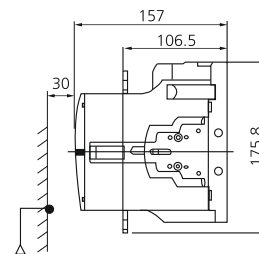

VILLÁM-
VÉDELEM

SZELLŐZÉS
TECHNIKA

TOVÁBBI
TERMÉKEINK

PMC Mágnescapcsolók / AC contactors 100-220A

Külső méretek /
External dimensions (mm)

PMC-100
PMC-125

PMC-150

PMC-180
PMC-220

Beépítési méretek / Install size (mm)

PMC-100
PMC-125

PMC-150

PMC-180
PMC-220

- Működtető feszültség: választható 24V, 230V, 400V AC 50/60Hz
- PMC-100, 125, 150, 180, 220
- 2 záróérintkező+2 nyitóérintkező (2NC + 2NO)

PMT-100 Hőkioldók / Thermal relays 65-125A

Külső méretek /
External dimensions (mm)

Típusok / Types:

PMT-100 65 - 100A

PMT-100 85 - 125A