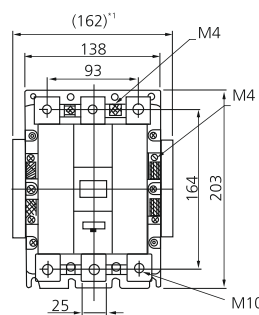

VILLÁM-
VÉDELEM

SZELLŐZÉS
TECHNIKA

TOVÁBBI
TERMÉKEINK

PMC Mágnescapcsolók / AC contactors 100-220A

Külső méretek /
External dimensions (mm)

PMC-100
PMC-125

PMC-150

PMC-180
PMC-220

Beépítési méretek / Install size (mm)

PMC-100
PMC-125

PMC-150

PMC-180
PMC-220

- Működtető feszültség: választható 24V, 230V, 400V AC 50/60Hz
- PMC-100, 125, 150, 180, 220
- 2 záróérintkező+2 nyitóérintkező (2NC + 2NO)

PMT-100 Hőkioldók / Thermal relays 65-125A

Külső méretek /
External dimensions (mm)

Típusok / Types:

PMT-100 65 - 100A

PMT-100 85 - 125A