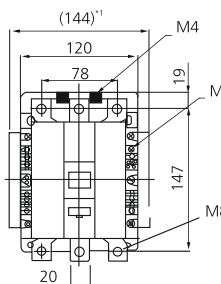

VILLÁM-
VÉDELEM

SZELLŐZÉS
TECHNIKA

TOVÁBBI
TERMÉKEINK

PMC Mágnescapcsolók / AC contactors 100-220A

Külső méretek /
External dimensions (mm)

PMC-100
PMC-125

PMC-150

PMC-180
PMC-220

Beépítési méretek / Install size (mm)

PMC-100
PMC-125

PMC-150

PMC-180
PMC-220

- Működtető feszültség: választható 24V, 230V, 400V AC 50/60Hz
- PMC-100, 125, 150, 180, 220
- 2 záróérintkező+2 nyitóérintkező (2NC + 2NO)

PMT-100 Hőkioldók / Thermal relays 65-125A

Külső méretek /
External dimensions (mm)

Típusok / Types:

PMT-100 65 - 100A

PMT-100 85 - 125A