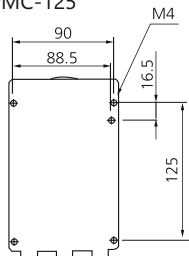

VILLÁM-
VÉDELEM

SZELLŐZÉS
TECHNIKA

TOVÁBBI
TERMÉKEINK

PMC Mágnescapcsolók / AC contactors 100-220A

Külső méretek /
External dimensions (mm)

PMC-100
PMC-125

PMC-150

PMC-180
PMC-220

Beépítési méretek / Install size (mm)

PMC-100
PMC-125

PMC-150

PMC-180
PMC-220

- Működtető feszültség: választható 24V, 230V, 400V AC 50/60Hz
- PMC-100, 125, 150, 180, 220
- 2 záróérintkező+2 nyitóérintkező (2NC + 2NO)

PMT-100 Hőkioldók / Thermal relays 65-125A

Külső méretek /
External dimensions (mm)

Típusok / Types:

PMT-100 65 - 100A

PMT-100 85 - 125A