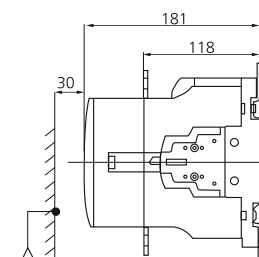

VILLÁM-
VÉDELEM

SZELLŐZÉS
TECHNIKA

TOVÁBBI
TERMÉKEINK

PMC Mágnescapcsolók / AC contactors 100-220A

Külső méretek /
External dimensions (mm)

PMC-100
PMC-125

PMC-150

PMC-180
PMC-220

Beépítési méretek / Install size (mm)

PMC-100
PMC-125

PMC-150

PMC-180
PMC-220

- Működtető feszültség: választható 24V, 230V, 400V AC 50/60Hz
- PMC-100, 125, 150, 180, 220
- 2 záróérintkező+2 nyitóérintkező (2NC + 2NO)

PMT-100 Hőkioldók / Thermal relays 65-125A

Külső méretek /
External dimensions (mm)

Típusok / Types:

PMT-100 65 - 100A

PMT-100 85 - 125A