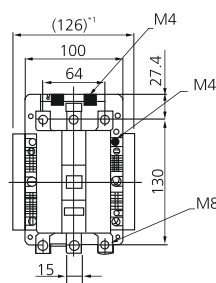

VILLÁM-
VÉDELEM

SZELLŐZÉS
TECHNIKA

TOVÁBBI
TERMÉKEINK

PMC Mágnescapcsolók / AC contactors 100-220A

Külső méretek /
External dimensions (mm)

PMC-100
PMC-125

PMC-150

PMC-180
PMC-220

Beépítési méretek / Install size (mm)

PMC-100
PMC-125

PMC-150

PMC-180
PMC-220

- Működtető feszültség: választható 24V, 230V, 400V AC 50/60Hz
- PMC-100, 125, 150, 180, 220
- 2 záróérintkező+2 nyitóérintkező (2NC + 2NO)

PMT-100 Hőkioldók / Thermal relays 65-125A

Külső méretek /
External dimensions (mm)

Típusok / Types:

PMT-100 65 - 100A

PMT-100 85 - 125A