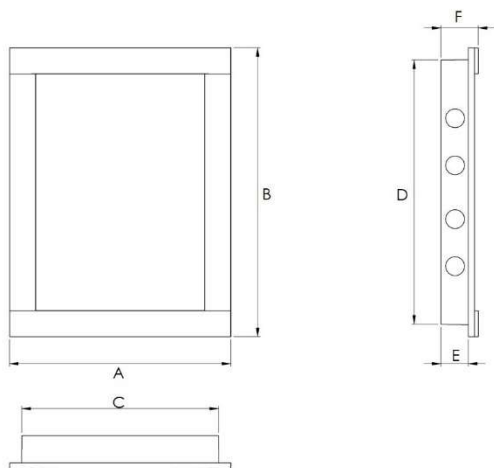

UȘI DE ACCES

UȘI DE ACCES DIN PLASTIC PL

Construcție

- Fabricate din plastic ABS de înaltă calitate
- Unghi de deschidere de până la 130°

Instalare

- Montare pe perete sau tavan
- Fixare cu lipici sau șuruburi

Culori: alb, antracit

Ușile de acces din plastic **PL** sunt fabricate din plastic ABS de înaltă calitate și sunt proiectate într-un design modern și dinamic. Sunt ușor de asamblat și fixat. Oferă acces ușor la comunicații datorită funcționalității sale.

Specificație tehnică

Tip	A [mm]	B [mm]	C [mm]	D [mm]	E [mm]	F [mm]	m [kg]
PL1515	165	165	147	147	20	28	0,08
PL1520	165	215	147	197	20	28	0,09
PL2020	215	215	197	197	20	28	0,16
PL2025	215	265	197	247	20	28	0,18
PL2030	215	315	197	297	20	28	0,22
PL3030	315	315	297	297	20	28	0,30
PL4030	415	315	397	297	20	28	0,50
PL4040	415	415	397	397	20	28	0,60

** PLxxxG – culoare aurie*

** Nu este inclus în gama principală. Disponibil doar la comanda specială cu o anumită cantitate minimă.*

Produse

	Articol	Descriere	EAN	Lățime	Înălțime	Adâncime
	PL1515	trapa de inspectie plastic, 150x150mm	4750492105078	150 mm	150 mm	20 mm
	PL1515A	trapa de inspectie plastic, 150x150mm, antracit	4750492011676	150 mm	150 mm	20 mm
	PL1520	trapa de inspectie plastic, 150x200mm	4750492210444	150 mm	200 mm	20 mm
	PL2020	trapa de inspectie plastic, 200x200mm	4750492105092	200 mm	200 mm	20 mm
	PL2020A	trapa de inspectie plastic, 200x200mm, antracit	4750492011683	200 mm	200 mm	20 mm
	PL2025	trapa de inspectie plastic, 200x250mm	4750492105108	200 mm	250 mm	20 mm
	PL2030	trapa de inspectie plastic, 200x300mm	4750492105115	200 mm	300 mm	20 mm
	PL3030	trapa de inspectie plastic, 300x300mm	4750492105122	300 mm	300 mm	20 mm
	PL3030A	trapa de inspectie plastic, 300x300mm, antracit	4750492011690	300 mm	300 mm	20 mm
	PL4030	trapa de inspectie plastic, 400x300mm	4750492219171	400 mm	300 mm	20 mm
	PL4040	trapa de inspectie plastic, 400x400mm	4750492219188	400 mm	400 mm	20 mm