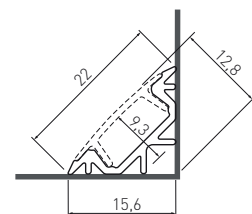

PA-ZGLAXMNKOMZ-00	2	srebrny, silver, серебристый, срібний	aluminium, PC mleczne, ABS; aluminium, PC frosted, ABS; алюминий, PC молочная, ABS; алюміній, PC молочний, ABS	5902801255885

PL Zestaw GLAX kątowy
EN GLAX corner profile - kit
RU Комплект профиль GLAX угловой
UK Комплект профіль GLAX кутовий