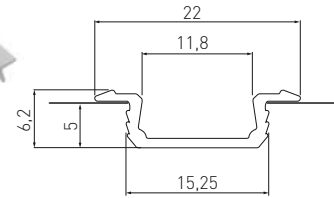

PL Zestaw GLAX wpuszczany
EN GLAX recessed - kit
RU Комплект профиль GLAX врезной
UK Комплект профіль GLAX врізний

PA-ZGLAXOMZ-00	2	srebrny, silver, серебристый, срібний	aluminium, PC mleczne, ABS; aluminium, PC frosted, ABS; алюминий, PC молочная, ABS; алюміній, PC молочний, ABS	5902801255748
----------------	---	---------------------------------------	---	---------------

PL Zestaw GLAX nakładany mini
EN GLAX profile mini surface mounted - kit
RU Комплект профиль GLAX накладной, мини
UK Комплект профіль GLAX накладний, міні

PA-ZGLAXMNKOMZ-00	2	srebrny, silver, серебристый, срібний	aluminium, PC mleczne, ABS; aluminium, PC frosted, ABS; алюминий, PC молочная, ABS; алюміній, PC молочний, ABS	5902801255885
-------------------	---	---------------------------------------	---	---------------