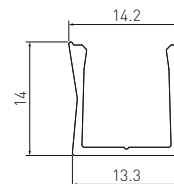

PL Profil GLAX nakładany mini, wysoki  
EN Profile GLAX surface mounted mini, high  
RU Профиль GLAX накладной мини, высокий  
UK Профіль GLAX накладний, міні, високий

Brak widocznych punktów świetlnych  
Taśma LED max 10 mm szerokości  
No visible points of light  
LED strip width max 10 mm  
Нет видимых точек света  
Ширина светодиодной ленты не более 10 мм  
Відсутність видимих світлових точок  
Стрічка LED максимум 10 мм шириною.