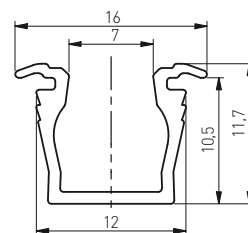

PL Profil GLAX wpuszczany, mikro
EN GLAX profile recessed, micro
RU Профиль GLAX врезной, микро
UK Профіль GLAX врізний, мікро

Wąska linia światła,
Brak punktów świetlnych przy użyciu
dedykowanej taśmy LED o szerokości 5 mm
Narrow line of light.
No visible points of light due to dedicated
5mm LED strip
Узкая линия света.
Відсутність видимих світлових точок
Стрічка LED 5 мм шириною.

| PA-GLAXMIC-AL | 2 | profil, profile, профиль, профіль | srebrny, silver, серебристый, срібний | aluminium, aluminium, алюминий, алюміній | 5902801281600 |
|----------------------|---|---|---------------------------------------|--|---------------|
| PA-GLAXMIC3M-AL | 3 | | | | 5902801281839 |
| PA-OSMLGLAXMIC-00N | 2 | oslonka mikro, cover micro, крышка микро, мікрокришка | mleczna, frosted, молочная, молочний | PC | 5902801359910 |
| PA-OSMLGLAXMIC3M-00N | 3 | | | | 5902801337239 |
| PA-ZASGLAXMIC-00 | - | zaślepka, end cap, заглушка, кінцевий ковпачок | szary, gray, серый, сірий | ABS | 5902801200205 |