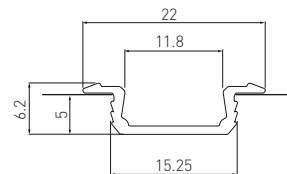

PL Profil GLAX wpuszczany
EN Profile GLAX recessed
RU Профиль LED GLAX врезной
UK Профіль GLAX врізний

PA-GLAX-AL	2	profil, profile, профіль	srebrny, silver, серебристый, срібний	aluminium, aluminium, алюминий, алюміній	5901867111975
PA-GLAX-AL-20M			czarny, black, черный, чорний		5902801256431
PA-GLAX-AL-10			biały, white, белый, білий		5902801256691
PA-GLAX-AL-90			szampan, champagne, шампань, шампань		5902801256639
PA-GLAX3M-AL	3		srebrny, silver, серебристый, срібний		5901867196583
PA-OSMLGLAX-00	2	osłonka, cover, крышка, кришка	mleczna, frosted, молочная, молочний	PC	5901867111999
PA-OSMLGLAX3M-00	3				5901867197610
PA-OSTRGLAX-00	2		transparentna, transparent, прозрачная, прозорий		5901867112002
PA-OSTRGLAX3M-00	3				5901867197627
PA-ZASGLAX-00	-	zaślepka, end cap, заглушка, кінцевий ковпачок	szary, gray, серый, сірий	ABS	5901867111982
PA-ZASGLAX-10			biały, white, белый, білий		5902801245145
PA-ZASGLAX-90			szampan, champagne, шампань, шампань		5902801245169
PA-ZASGLAX-20M			czarny mat, black matt, чёрный матовый, чорний матовий		5902801244674