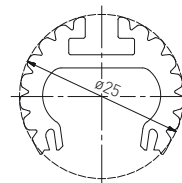

PL Profil GLAX drążkowy  
EN GLAX rail profile  
RU Профиль-штанга GLAX  
UK Профіль GLAX штанговий

Możliwości montażu jako, assembly options as, варианты сборки как, *Можливість установки як*

- drążek w szafie  
- rod in the closet  
- штанга в шкафу  
- жердина в шафі

- oprawa zwieszana  
- suspended luminaire  
- подвесной светильник  
- підвісний світильник

PA-GLAXDR-AL		profil, profile, профиль, профіль	srebrny, silver, серебристый, срібний	aluminium, aluminium, алюминий, алюміній	5902801258954
PA-OSMLGLAX-00	2	oslonka, cover, крышка, кришка	mleczna, frosted, молочная, молочный	PC	5901867111999
PA-OSTRGLAX-00			transparentna, transparent, прозрачная, прозрачный		5901867112002
PA-ZASGLAXDR-00	-	zaślepka, end cap, заглушка, кінцевий ковпачок	szary, gray, серый, сірий	ZnAl	5902801223266
PA-ROZGLAX-53	-	rozetka, rail socket, монтажный крепеж, Розетка,			5902801018046
PA-ROZGLAXP-53	-	rozetka PREMIUM			5902801226359
PA-ZAWGLAXDR-00	1,5	zawieszka, hanger, подвес для профиля, підвіска	chrom, chrome, хром, хром	stal, steel, сталь, сталь	5902801046506

Oslonki / Covers / Крышки / Кришки:

PA-OSMLGLAX-00

PA-OSTRGLAX-00

Zaślepka / End cap /  
Заглушка / кінцевий  
ковпачок:

PA-ZASGLAXDR-00

Rozetka / Rail socket /  
Монтажный крепеж /  
Розетка:

PA-ROZGLAX-53