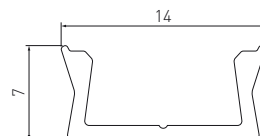

PL Profil GLAX nakładany mini
EN GLAX profile mini surface mounted
RU Профиль GLAX накладной мини
UK Профіль GLAX накладний, mini

Taśma LED max 10 mm szerokości
LED strip width max 10 mm
Ширина светодиодной ленты не более 10 мм
Стрічка LED максимум 10 мм шириною