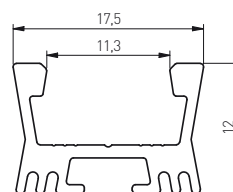

PL Profil GLAX z radiatorem  
EN Profile GLAX with heatsink  
RU Профиль GLAX радиатор  
UK Профіль GLAX радіатор

Dedykowana soczewka zawężająca kąt świecenia do 60°.  
Możliwość zawieszenia oprawy za pomocą linek  
Dedicated lens that narrows the beam angle to 60 degrees  
Possibility to suspend the fixture using lines  
Специальная линза, сужающая угол свечения до 60 градусов  
Возможность монтажа с помощью крепления-тростика  
Призначена линза, яка звужує кут освітлення до 60°.  
Можливість підвішування світильника за допомогою кабелів