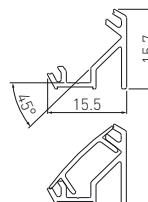

PL Profil GLAX kątowy, nakładany  
 EN GLAX aluminium corner profile – surface mounted  
 RU Профиль LED GLAX угловой, накладной  
 UK Профіль LED GLAX кутовий, накладний

**meble**  
2019  
**plus**  
PRODUKT ROKU