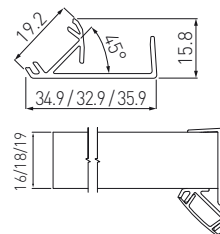

PL Profil GLAX cokolowy jednostronny  
 EN GLAX aluminium edge profile – single-sided  
 RU Профиль LED GLAX торцевой, односторонний  
 UK Профіль GLAX цокольний, односторонній

PA-GLAXNB3M16-AL	16	3	profil, profile, профиль, профіль	srebrny, silver, серебристый, срібний	aluminium, aluminium, алюминий, алюміній	5902801257834
PA-GLAXNB3M-AL	18	3				5902801258626
PA-GLAXNB3M19-AL	19	3				5902801257605
PA-OSMLGLAX3M-00	-	3	oslonka, cover, крышка, кришка	mleczna, frosted, молочная, молочный	PC	5901867197610
PA-OSTRGLAX3M-00	-	3		transparentna, transparent, прозрачная, прозрачный		5901867197627

Ostonki / Covers / Крышки / Кришки:

PA-OSMLGLAX3M-00

PA-OSTRGLAX3M-00

PL Profil GLAX cokolowy jednostronny, do wypełnienia obrzeżem  
 EN GLAX aluminium edge profile – single-sided, option to fill with matching edge banding  
 RU Профиль LED GLAX торцевой, односторонний, кромочный  
 UK Профіль GLAX цокольний, односторонній, для заповнення крайкою