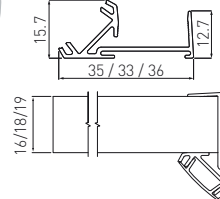

Ostonki / Covers / Крышки / Кришки:

PA-OSMLGLAX3M-00

PA-OSTRGLAX3M-00

PL Profil GLAX cokolowy jednostronny, do wypełnienia obrzeżem  
 EN GLAX aluminium edge profile – single-sided, option to fill with matching edge banding  
 RU Профиль LED GLAX торцевой, односторонний, кромочный  
 UK Профіль GLAX цокольний, односторонній, для заповнення крайкою

PA-GLAXNB3M16-AL	16	3	profil, profile, профиль, профіль	srebrny, silver, серебристый, срібний	aluminium, aluminium, алюминий, алюміній	5902801259036
PA-GLAXNB3M-AL	18	3				5902801258657
PA-GLAXNB3M19-AL	19	3				5902801258978
PA-OSMLGLAX3M-00	-	3	oslonka, cover, крышка, кришка	mleczna, frosted, молочная, молочный	PC	5901867197610
PA-OSTRGLAX3M-00	-	3		transparentna, transparent, прозрачная, прозрачный		5901867197627