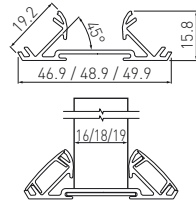

Ostonki / Covers / Крышки / Кришки:

PA-OSMLGLAX3M-00

PA-OSTRGLAX3M-00

PL Profil GLAX przegrodowy dwustronny, do wypełnienia obrzeżem
EN GLAX aluminium edge profile – double sided, option to fill with matching edge banding
RU Профиль LED GLAX разделительный, кромочный, двухсторонний
UK Профіль GLAX перегородковий, двосторонній, для заповнення крайкою

PA-GLAXNBDW3M16-AL	16	3	profil, profile, профиль, профіль	srebrny, silver, серебристый, срібний	aluminium, aluminium, алюминий, алюміній	5902801259050
PA-GLAXNBDW3M-AL	18	3				5902801258664
PA-GLAXNBDW3M19-AL	19	3				5902801257803
PA-OSMLGLAX3M-00	-	3	oslonka, cover, крышка, кришка	mleczna, frosted, молочная, молочний	PC	5901867197610
PA-OSTRGLAX3M-00	-					transparentna, transparent, прозрачная, прозорий