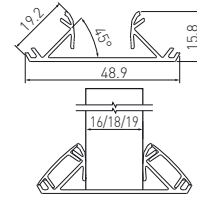

PL Profil GLAX przegrodowy dwustronny
EN GLAX aluminium edge profile – double sided
RU Профиль LED GLAX разделительный, двухсторонний
UK Профіль GLAX перегородковий, двосторонній

PA-GLAXNBD3M16-AL	16	3	profil, profile, профиль, профіль	srebrny, silver, серебристый, срібний	aluminium, aluminium, алюминий, алюміній	5902801259012
PA-GLAXNBD3M-AL	18	3				5902801258640
PA-GLAXNBD3M19-AL	19	3				5902801257650
PA-OSMLGLAX3M-00	-	3	oslonka, cover, крышка, кришка	mleczna, frosted, молочная, молочний	PC	5901867197610
PA-OSTRGLAX3M-00	-	3				transparentna, transparent, прозрачная, прозорий

Ostonki / Covers / Крышки / Кришки:

PA-OSMLGLAX3M-00

PA-OSTRGLAX3M-00

PL Profil GLAX przegrodowy dwustronny, do wypełnienia obrzeżem
EN GLAX aluminium edge profile – double sided, option to fill with matching edge banding
RU Профиль LED GLAX разделительный, кромочный, двухсторонний
UK Профіль GLAX перегородковий, двосторонній, для заповнення крайкою