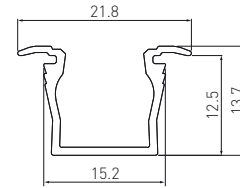

PL Profil GLAX wpuszczany, wysoki  
EN Profile GLAX recessed, high  
RU Профиль LED GLAX врезной, высокий  
UK Профіль GLAX врізний, високий

Brak widocznych punktów świetlnych  
Taśma LED max 10 mm szerokości  
No visible points of light  
LED strip width max 10 mm  
Нет видимых точек света  
Ширина светодиодной ленты не более 10 мм  
Відсутність видимих світлових точок  
Стрічка LED максимум 10 мм шириною.

Folder	L	i	RoHS	Stack	Barcode
PA-GLAXMW-AL	2	profil, profile, профиль, профіль	srebrny, silver, серебристый, срібний	aluminium, aluminium, алюминий, алюміній	5902801027475
PA-GLAXMW-AL-20M			czarny, black, черный, чорний		5902801256967
PA-GLAXMW-AL-10			biały, white, белый, білий		5902801256622
PA-GLAXMW-AL-90			szampan, champagne, шампань, шампань		5902801257049
PA-OSMLGLAXM-00	2	osłonka mini, cover mini, крышка мини, мінікришка	mleczna, frosted, молочная, молочний	PC	5902801024023
PA-OSMLGLAXMK-00		osłonka kwadratowa, square cover, крышка квадратная, кришка квадратна			5902801040511
PA-OSTRGLAXM-00		osłonka mini, cover mini, крышка мини, мінікришка			transparentna, transparent, прозрачная, прозрачный
PA-ZASGLAXMW-00	-	zaślepka standard, standard end cap, заглушка стандартная, кінцевий ковпачок стандартний	szary, gray, серый, сірий	ABS	5902801040481
PA-ZASGLAXMW-10			biały, white, белый, білий		5902801241635
PA-ZASGLAXMW-90			szampan, champagne, шампань, шампань		5902801242090
PA-ZASGLAXMW-20M			czarny mat, black matt, чёрный матовый, чорний матовий		5902801241628
PA-ZASGLAXMWK-00	-	zaślepka kwadratowa, square end cap, заглушка квадратная, кінцевий ковпачок квадратный	szary, gray, серый, сірий		5902801040559