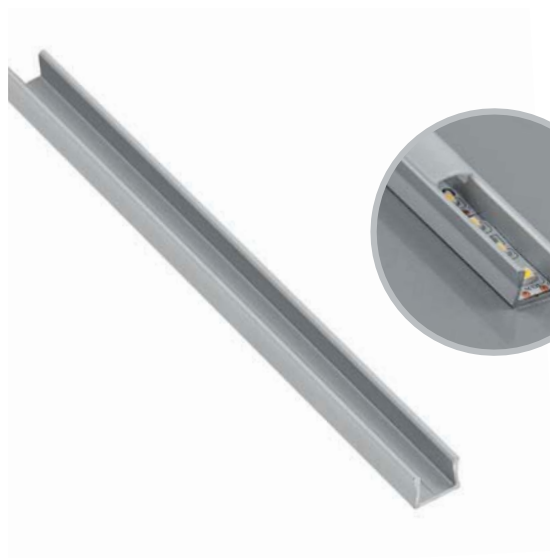

PL Profil GLAX nakładany, mikro
EN GLAX profile surface mounted, micro
RU Профиль GLAX накладной, микро
UK Профіль GLAX накладний, мікро

Wąska linia światła,
Brak punktów świetlnych przy użyciu
dedykowanej taśmy LED o szerokości 5 mm
Narrow line of light.
No visible points of light due to dedicated 5mm LED strip
Узкая линия света.
Отсутствуют пункты свечения при использовании
специальной ленты LED шириной 5 мм
Вузька лінія світла,
Відсутність світлових точок при використанні
призначеної стрічки LED шириною 5 мм

	L m	i			
PA-GLAXMICNK-AL	2	profil, profile, профиль, профіль	srebrny, silver, серебристый, срібний	aluminium, aluminium, алюминий, алюміній	5902801281549
PA-GLAXMICNK3M-AL	3				5902801281495
PA-OSMLGLAXMIC-00N	2	oslonka mikro, cover micro, крышка микро, мікрокришка	mleczna, frosted, молочная, молочний	PC	5902801359910
PA-OSMLGLAXMIC3M-00N	3				5902801337239
PA-ZASGLAXMICNK-00	-	zaślepka, end cap, заглушка, кінцевий ковпачок	szary, gray, серый, сірий	ABS	5902801200274
PA-SPRGLAXMIC-00	-	uchwyt, mounting clip, держатель, ручка	srebrny, silver, серебристый, срібний	stal nierdzewna, stainless steel, нержавеющая сталь, нержавіюча сталь	5902801244711

Oslonki / Covers / Крышки / Кришки:

PA-OSMLGLAXMIC-00N
PA-OSMLGLAXMIC3M-00N

Zaślepki / End caps / Заглушки / Кінцеві ковпачки:

PA-ZASGLAXMICNK-00

Uchwyt, mounting clip, держатель,
кліпса монтажна,

PA-SPRGLAXMIC-00