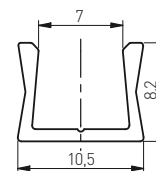

PL Profil GLAX nakładany, mikro
EN GLAX profile surface mounted, micro
RU Профиль GLAX накладной, микро
UK Профіль GLAX накладний, мікро

Wąska linia światła,
Brak punktów świetlnych przy użyciu
dedykowanej taśmy LED o szerokości 5 mm
Narrow line of light.
No visible points of light due to dedicated 5mm LED strip
Узкая линия света.
Отсутствуют пункты свечения при использовании
специальной ленты LED шириной 5 мм
Вузька лінія світла,
Відсутність світлових точок при використанні
призначеної стрічки LED шириною 5 мм