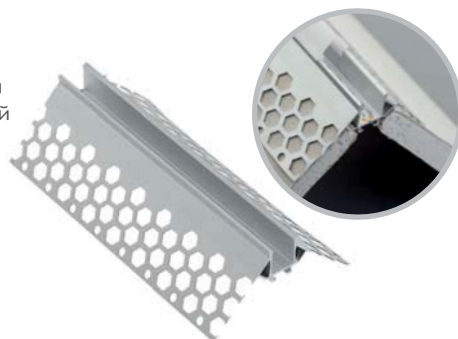

Osłonki / Covers / Крышки / Кришки:

Aksesoria / Accessories / Аксессуары / Аксесуари:

PL Profil GLAX kątowy, zewnętrzny
EN GLAX external angle profile
RU Профиль GLAX угловой внешний
UK Профіль GLAX кутовий, зовнішній

2019

PA-GLAXGKZK3M-00C	3	profil, profile, профиль, профіль	srebrny, silver, серебристый, срібний	aluminium, aluminium, алюминий, алюміній	5902801334498
PA-CPGLAXL-00	-	łącznik liniowy, straight connector, лінійний з'єднувач, з'єднувач, лінійний		stal nierdzewna, stainless steel, нержавеющей сталь, нержавіюча сталь	5902801295430
PA-CPGLAXAH-00	-	łącznik poziomy, horizontal connector, горизонтальный соединитель, з'єднувач, горизонтальный			5902801295300
PA-CPGLAXAV-00	-	łącznik pionowy, connector vertical, вертикальный з'єднувач, з'єднувач, вертикальный			5902801295317
PA-OSMLGLAXM3M-00	3	osłonka, cover, крышка, кришка	mleczna, frosted, молочная, молочний	PC	5902801024047
PA-OSMLGLAXMK3M-00	3	osłonka kwadratowa, square cover, крышка квадратная, кришка квадратна			5902801273926
PA-OSMLGLAXMO3M-00	3	osłonka okrągła, round cover, крышка круглая, кришка кругла			5902801274152
PA-OSMLGLAXT3M-00	3	osłonka trójkątna, triangular cover, крышка треугольная, кришка трикутна			5902801274084