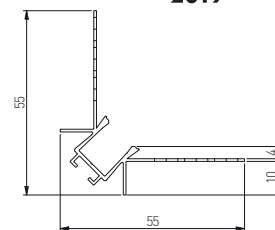

PL Profil GLAX kątowy, wewnętrzny
EN GLAX internal angle profile
RU Профиль GLAX угловой внутренний
UK Профіль GLAX кутовий, внутрішній

2019

PA-GLAXGKWK3M-00C	3	profil, profile, профиль, профіль	srebrny, silver, серебристый, срібний	aluminium, aluminium, алюминий, алюміній	5902801334580
PA-CPGLAXL-00	-	łącznik liniowy, straight connector, линейный соединитель, з'єднувач, лінійний		stal nierdzewna, stainless steel, нержавеющей сталь, нержавіюча сталь	5902801295430
PA-CPGLAXAH-00	-	łącznik poziomy, horizontal connector, горизонтальный соединитель, з'єднувач, горизонтальный			5902801295300
PA-CPGLAXAV-00	-	łącznik pionowy, vertical connector, вертикальный соединитель, з'єднувач, вертикальный			5902801295317
PA-OSMLGLAXM3M-00	3	osłonka, cover, крышка, кришка	mleczna, frosted, молочная, молочний	PC	5902801024047
PA-OSMLGLAXMK3M-00	3	osłonka kwadratowa, square cover, крышка квадратная, кришка квадратна			5902801273926
PA-OSMLGLAXMO3M-00	3	osłonka okrągła, round cover, крышка круглая, кришка кругла			5902801274152
PA-OSMLGLAXT3M-00	3	osłonka trójkątna, triangular cover, крышка треугольная, кришка трикутна			5902801274084