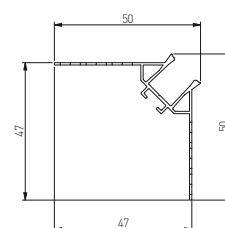

PL Profil GLAX kątowy, zewnętrzny
EN GLAX external angle profile
RU Профиль GLAX угловой внешний
UK Профіль GLAX кутовий, зовнішній

2019