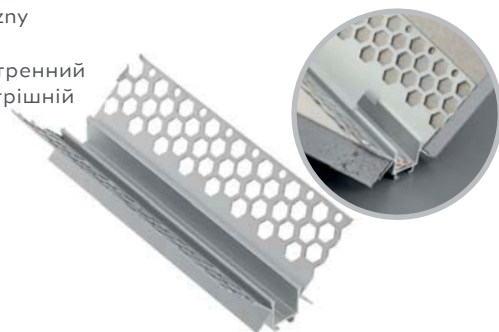

PL Profil GLAX kątowy, wewnętrzny
EN GLAX internal angle profile
RU Профиль GLAX угловой внутренний
UK Профіль GLAX кутовий, внутрішній

2019

PA-GLAXGKWK3M-00C	3	profil, profile, профиль, профіль	srebrny, silver, серебристый, срібний	aluminium, aluminium, алюминий, алюміній	5902801334580
PA-CPGLAXL-00	-	łącznik liniowy, straight connector, линейный соединитель, з'єднувач, лінійний		stal nierdzewna, stainless steel, нержавеющей сталь, нержавіюча сталь	5902801295430
PA-CPGLAXAH-00	-	łącznik poziomy, horizontal connector, горизонтальный соединитель, з'єднувач, горизонтальный			5902801295300
PA-CPGLAXAV-00	-	łącznik pionowy, vertical connector, вертикальный соединитель, з'єднувач, вертикальный			5902801295317
PA-OSMLGLAXM3M-00	3	osłonka, cover, крышка, кришка	mleczna, frosted, молочная, молочний	PC	5902801024047
PA-OSMLGLAXMK3M-00	3	osłonka kwadratowa, square cover, крышка квадратная, кришка квадратна			5902801273926
PA-OSMLGLAXMO3M-00	3	osłonka okrągła, round cover, крышка круглая, кришка кругла			5902801274152
PA-OSMLGLAXT3M-00	3	osłonka trójkątna, triangular cover, крышка треугольная, кришка трикутна			5902801274084

Osłonki / Covers / Крышки / Кришки:

Aksesoria / Accessories / Аксессуары / Аксесуари:

PL Profil GLAX kątowy, zewnętrzny
EN GLAX external angle profile
RU Профиль GLAX угловой внешний
UK Профіль GLAX кутовий, зовнішній