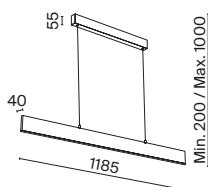

RU Арматура из металла. Источником света являются SMD-светодиоды. Свечение Up&Down.

○ white
● black

1

2

1 P010PL-L30B
P010PL-L30W

💡 LED 30W
w=1185 x l=40 x h=80,
200/1000 mm
1100 lm, 3000 K, >80 Ra, 120°,
AC220-240

2 P010PL-L23B
P010PL-L23W

💡 LED 23W
w=910 x l=40 x h=80,
200/1000 mm
900 lm, 3000 K, >80 Ra, 120°,
AC220-240