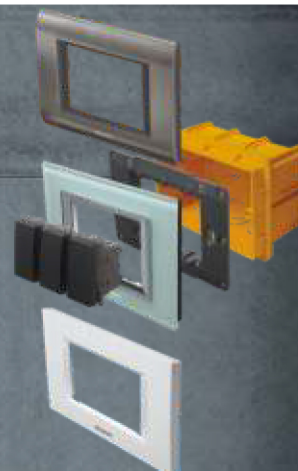

Panasonic
RAME Modulare alb
Thea optima
SUPORȚI și DOZE

RAME
Thea
optima
ALB

SUPORT APARATAJ
GAMA THEA

DOZE
GIPS-CARTON

DOZE
TENCUIALĂ

Suportii de aparataj și dozele pot fi combinate cu orice tip de aparataj din gama Panasonic Thea