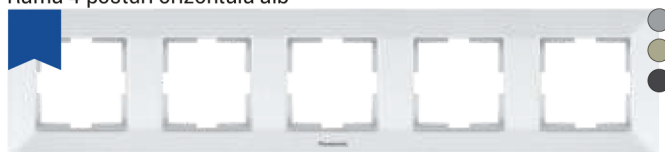

Cod: P-SA.R5
Ramă 5 posturi orizontală alb