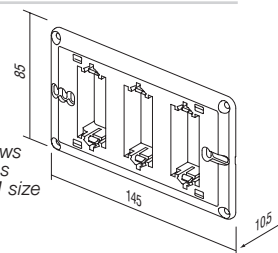

NM41

SET RAMĂ DE MONTAJ BAIE 4M

- set ramă de montaj universal pentru baie, montat cu șuruburi
- soluție universală pentru montare în doze dreptunghiulare, cu dimensiuni de fixare între 108 și 135 mm sau în doze de mărimea 4M
- în conformitate cu EN 60669-1

MOUNTING FRAME BATHROOM SET 4M

- universal mounting frame for bathroom set with screws
- universal solution for mounting on rectangular boxes with fixing dimensions 108-135mm or boxes 4M size
- in accordance with EN 60669-1