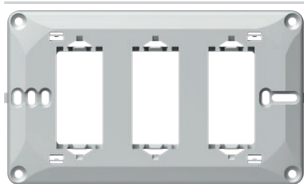

NM41

SET RAMĂ DE MONTAJ BAIE 4M

- set ramă de montaj universal pentru baie, montat cu șuruburi
- soluție universală pentru montare în doze dreptunghiulare, cu dimensiuni de fixare între 108 și 135 mm sau în doze de mărimea 4M
- în conformitate cu EN 60669-1

MOUNTING FRAME BATHROOM SET 4M

- universal mounting frame for bathroom set with screws
- universal solution for mounting on rectangular boxes with fixing dimensions 108-135mm or boxes 4M size
- in accordance with EN 60669-1