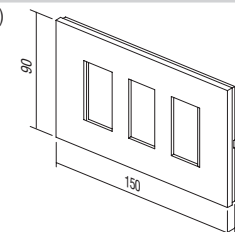

COVER PLATE LINE BATHROOM SET

- decorative cover plate bathroom set LINE
- height 90mm
- in accordance with EN 60669-1