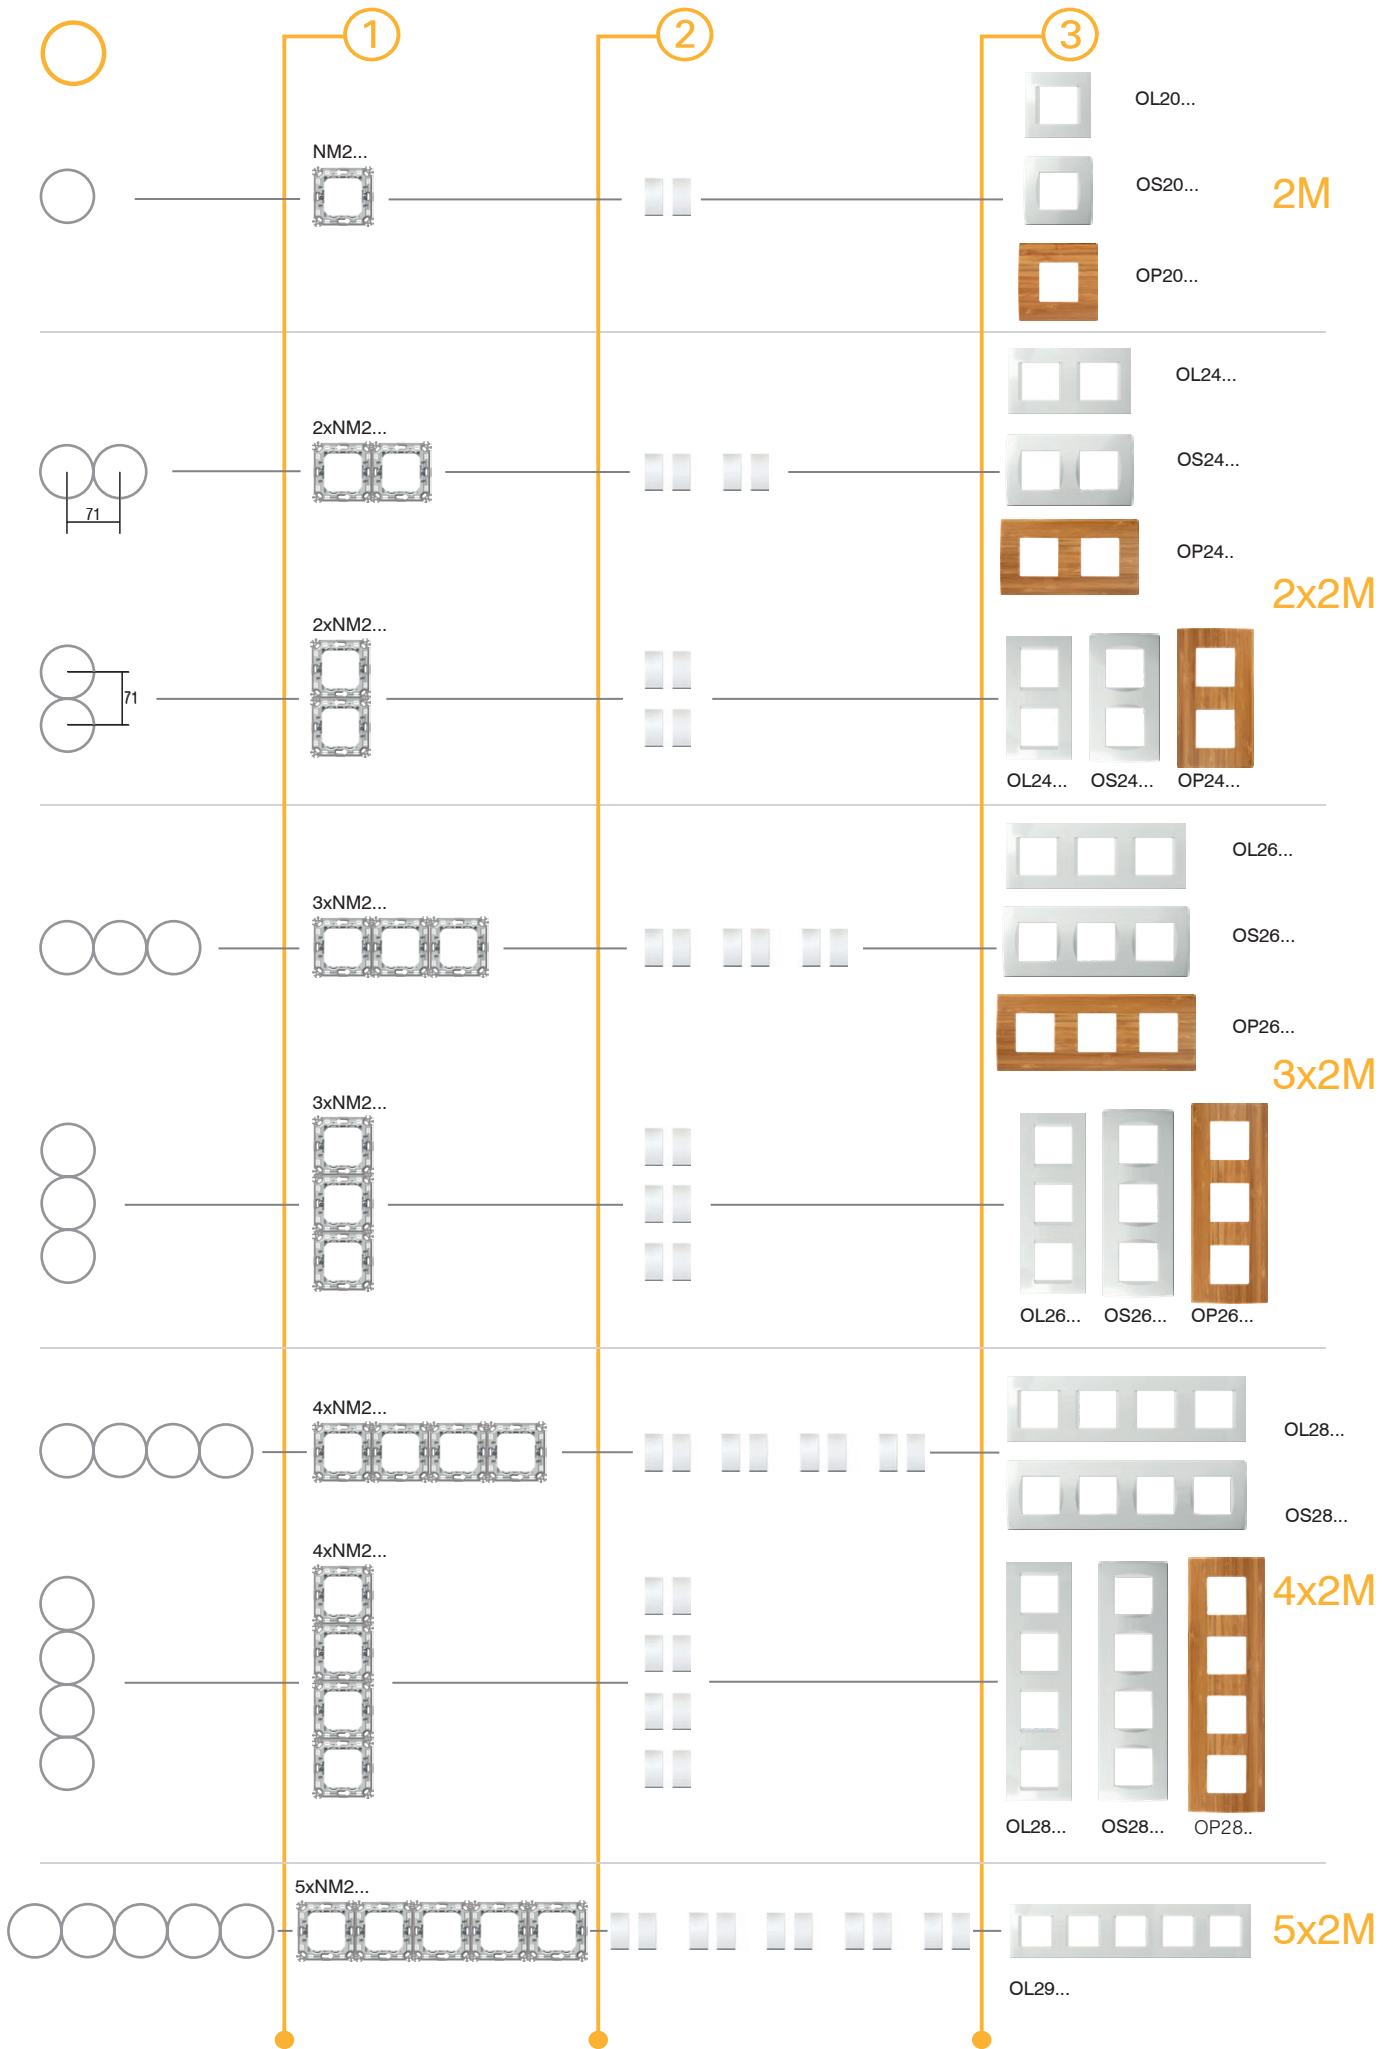

RAMĂ DECORATIVĂ SOFT 2/3M

- ramă decorativă SOFT 2/3M (potrivită cu suport 2/3M)
- în conformitate cu EN 60669-1

COVER PLATE SOFT 2/3M

- decorative cover plate SOFT 2/3M
- in accordance with EN 60669-1

basic
basic

PW alb
polar white

IW fildeş
ivory white

ES argintiu
elox silver

SB negru mat
soft touch black

AT antracit
anthracite

C O V E R P L A T E S S O F T O S

decor
decor

SG nisip auriu
sand gold

NB negru lucios
night black

TI titan
titanium

WE wenge
wenge

WW nuc
walnut

F R A M E S

		 line A x B	 soft A x B	 PURE A x B
				
2M		80 x 80 mm	84 x 84 mm	93 x 90 mm
2x2M		151 x 80 mm	155 x 84 mm	164 x 90 mm
3x2M		222 x 80 mm	226 x 84 mm	235 x 90 mm
4x2M		293 x 80 mm	297 x 84 mm	304 x 90 mm
5x2M		364,1 x 80 mm		
				
3M		122 x 80 mm	122 x 84 mm	134 x 90 mm
4M		149 x 80 mm	144 x 84 mm	157 x 90 mm
7M		207 x 80 mm	212 x 84 mm	224 x 90 mm
2x7M			212 x 158 mm	
				
1/2M		80 x 80 mm	84 x 84 mm	
1/3M		122 x 80 mm	122 x 84 mm	134 x 90 mm
2/3M		122 x 80 mm	122 x 84 mm	134 x 90 mm

GHID DE ALEGERE DOZE SUPORȚI ȘI RAME DECORATIVE

C O M B I N A T I O N S