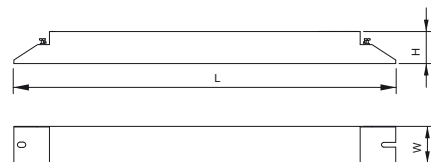

PL Statecznik elektroniczny
EN Electric driver
RU Электронный балласт
UK Електронний пусковий пристрій

					LxWxH	
OS-SEL236-ZHQ		2 x 36 W / T8	70 g	metal, metal, металл, метал	320 x 32 x 28 mm	5902801038174
OS-SEL418-ZHQ		4 x 18 W / T8	78 g			5902801038167

PL Statecznik elektroniczny
EN Electric driver
RU Электронный балласт
UK Електронний пусковий пристрій

					LxWxH	
OS-NSEL258-00		2 x 58 W / T8	280 g	metal, metal, металл, метал	322 x 31 x 27 mm	5902801281327
OS-NSEL236-00		2 x 36 W / T8	250 g			5902801281273
OS-NSEL218-00		2 x 18 W / T8	190 g			5902801281280
OS-NSEL158-00		58 W / T8	250 g		271 x 27 x 27 mm	5902801281266
OS-NSEL136-00		36 W / T8	200 g			5902801281655
OS-NSEL118-00		18 W / T8	180 g			5902801218729