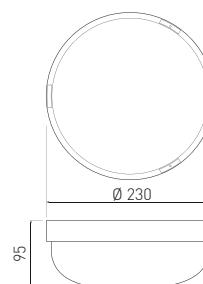

biały,
white,
белый,
білий

860 g

5908231339973

PL Oprawa kanałowa
 EN Bulkhead fixture
 RU ЖКХ Светильник
 UK ЖКГ світильник

RINGO

OS-RINGO1-00

korpus: ABS; klosz: szkło hartowane
 body: ABS, lens: tempered glass,
 корпус ABS, рассеиватель: закаленное стекло,
 корпус: ABS; розсіювач: гартоване скло