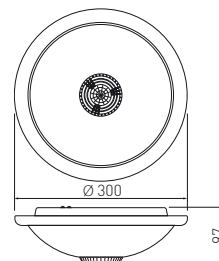

PL Plafoniera z czujnikiem ruchu
 EN Ceiling fixture with motion sensor
 RU Светильник с датчиком движения
 UK Стельовий світильник з датчиком руху

VIZELA

OS-PLCRKZ-00

szkło + metal,
glass + metal,
стекло + металл,
скло + метал

biały,
white,
белый,
білий

860 g

5908231339973

PL Oprawa kanałowa
 EN Bulkhead fixture
 RU ЖКХ Светильник
 UK ЖКГ світильник

RINGO

OS-RINGO1-00

korpus: ABS; klosz: szkło hartowane
 body: ABS, lens: tempered glass,
 корпус ABS, рассеиватель: закаленное стекло,
 корпус: ABS; розсіювач: гартоване скло