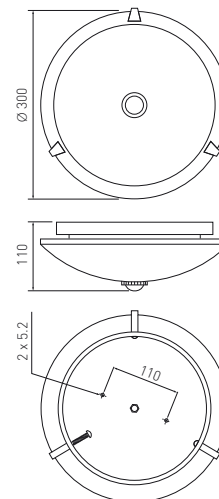

PL Plafoniera z czujnikiem ruchu
 EN Ceiling fixture with motion sensor
 RU Светильник с датчиком движения
 UK Стельовий світлодіодний світильник з датчиком руху

PLCRKM

Technical & industrial
fixtures

OS-PLCRKM-00	szkło + metal, glass + metal, стекло + металл, скло + метал	mleczny, soft white, белый матовый, молочный	1320 g	5908231302885
--------------	--	---	--------	---------------