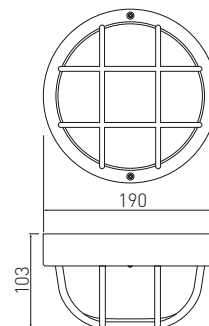

PL Oprawa kanałowa
EN Bulkhead fixture
RU ЖКХ Светильник
UK ЖКГ світильник

IBIZA

Technical & industrial
fixtures

OS-IBBL060-00	korpus ABS; klosz szkło, body: ABS, lens: glass, корпус ABS, рассеиватель стекло, корпус: ABS; розсіювач: скло	biały, white, белый, білий	720 g	5908231338464

PL Oprawa kanałowa
EN Bulkhead fixture
RU ЖКХ Светильник
UK ЖКГ світильник

IBIZA

OS-IBKR060-00	korpus: ABS; klosz: szkło, body: ABS, lens: glass, корпус ABS, рассеиватель: стекло, корпус: ABS; розсіювач: скло	biały, white, белый, білий	710 g	5908231338457