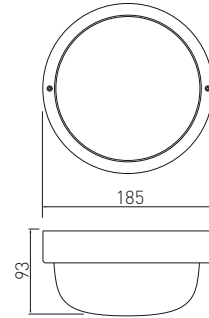

## IBIZA

Technical & industrial  
fixtures

OS-IBBL060-00	korpus ABS; klosz szkło, body: ABS, lens: glass, корпус ABS, рассеиватель стекло, корпус: ABS; розсіювач: скло	biały, white, белый, білий	720 g	5908231338464